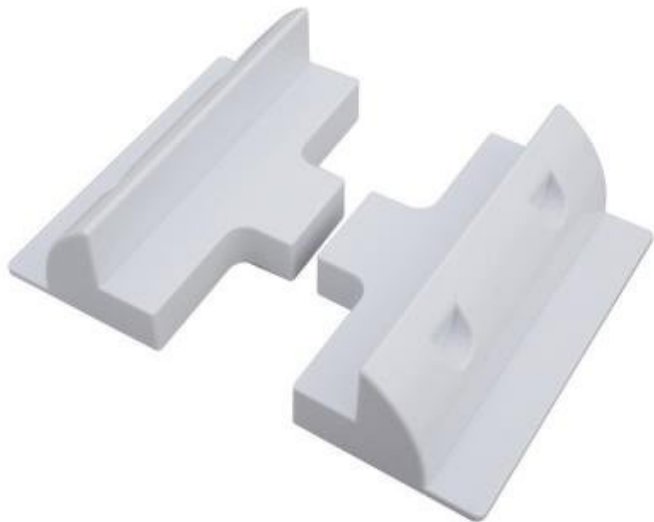

XTEND SOLARMÍ SPSIDE2

Cena celkem:	126 Kč (bez DPH: 104 Kč)
Běžná cena:	138 Kč
Ušetříte:	13 Kč
Kód zboží:	SOPGWL0045
Part No.:	SPSIDE2
Záruka:	26 měs.
Stav:	Nové zboží

Popis

Xtend Solarmi SPSIDE2

Plastové postranní držáky pro solární panely (sada 2 ks) slouží pro připevnění solárního panelu s hliníkovým rámem na střechu domu, karavanu, dodávky, lodě atd.

Upevnění pomocí lepidel, pro extra bezpečnost lze provrtat a přišroubovat.

Pro spolehlivé uchycení doporučujeme 2 sady.

ZÁKLADNÍ SPECIFIKACE

Rozměry: 180 × 90 × 65 mm

Výška držáku: 6 cm

Materiál: UV odolný ABS plast

Barva: bílá