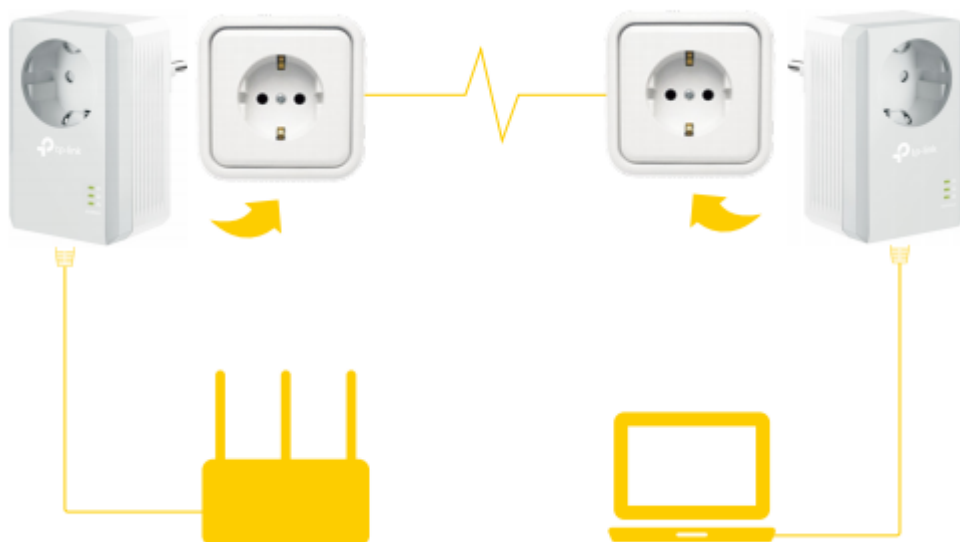

Popis

TP-Link TL-PA4010P KIT

Rozšiřte kabelovou síť do libovolného pokoje pomocí stávajícího elektrického systému. Sada adaptérů AV600 Powerline Starter Kit využívá pokročilou technologii **Home Plug AV** s podporou přenosu dat elektrickými kabely **až 600 Mbit/s**. **Integrovaná síťová zásuvka** umožňuje připojit k adaptéru další zařízení nebo napájecí lištu, jako by byla normální zásuvka ve zdi. Integrovaný **filtr šumu** pomáhá zabránit tomu, aby rušení elektrického signálu ovlivnilo výkon powerline sítě.

Adaptér se vyznačuje praktickým designem a sofistikovaným režimem úspory energie, který jej automaticky přepíná z běžného „provozního“ režimu do „úsporného“ režimu a díky tomu **snižuje spotřebu energie až o 85 %**.

ZÁKLADNÍ SPECIFIKACE

Typ zásuvky: EU

Rychlost přenosu dat: až 600 Mbit/s

Standardy a protokoly: HomePlug AV, IEEE802.3, IEEE802.3u

Rozhraní: 1× 10/100 Mbps RJ-45

Zabezpečení: 128bit AES šifrování

Dosah: až 300 m

Rozměry: 95 × 58 × 42 mm

Barva: bílá-šedá