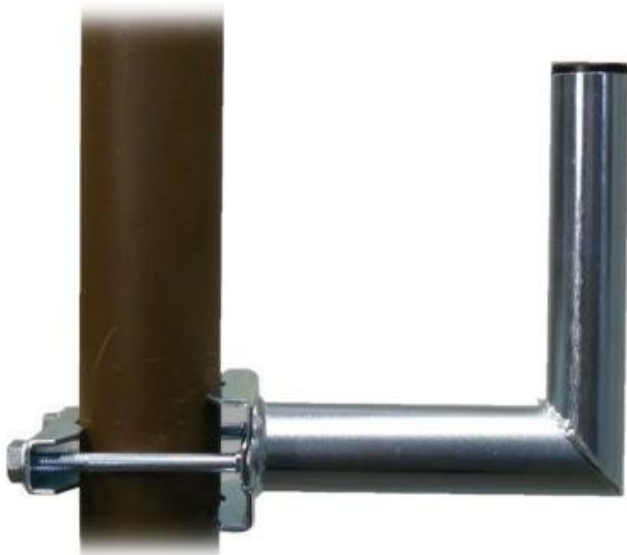

## DRŽÁK WAVERF PK20S42 NA STOŽÁR 20CM

Cena celkem:

**318 Kč**  
**(bez DPH: 262 Kč)**

Běžná cena:

**349 Kč**

Ušetříte:

**32 Kč**

Kód zboží:

### WaveRF 3021301E

Držák vhodný k připevnění na stožár nebo svislou trubku, pro uchycení satelitních parabol a větších antén. Povrchově upraveno galvanickým zinkem.

### ZÁKLADNÍ SPECIFIKACE

**Délka odsazení:** 200 mm

**Celková výška držáku:** 200 mm

**Pracovní výška držáku:** 160 mm

**Průměr trubky:** 42 mm

**Základna:** 3 mm silný zubatec k uchycení na trubku 25-70 mm