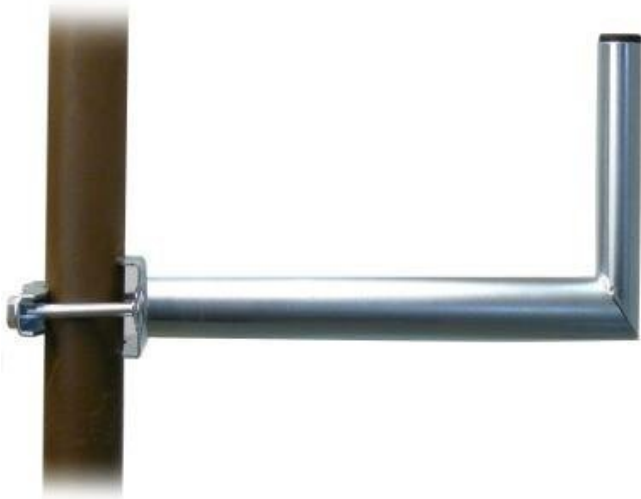

Petr Hlavinka (eshop.phcomp.cz)

phcomp@phcomp.cz

+420 728 871 498

08.04.26 18:13:45

DRŽÁK WAVERF 3021302E

Cena celkem:

366 Kč

(bez DPH: 302 Kč)

Běžná cena:

402 Kč

Ušetříte:

37 Kč

Kód zboží:

SATWAR0004

Part No.:

3021302E

Záruka:

26 měs.

Stav:

Nové zboží

Popis

WafeRF 3021302E

Držák o délce 35 cm je vhodný k připevnění na stožár nebo svislou trubku, pro uchycení satelitních parabol a větších antén.