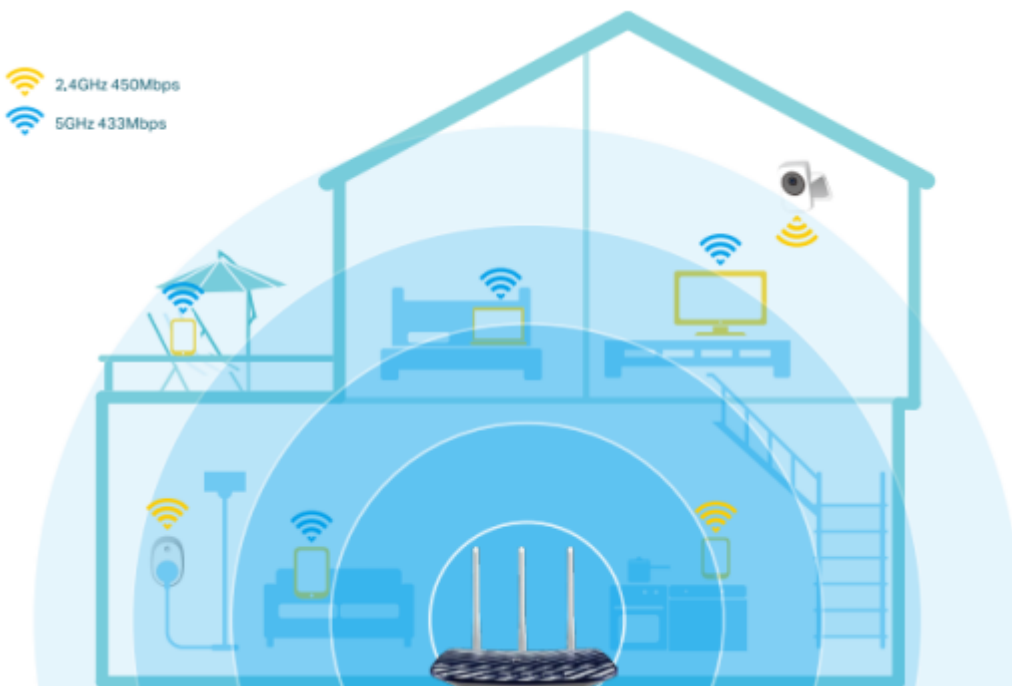

Díky vyšší energetické úspornosti a robustnímu zabezpečení je standard **802.11ac** dokonalý způsob, jak zrychlit domácí multimediální síť a vyřešit přetížení, které několik zařízení může způsobit. Díky bezdrátové rychlosti **433 Mbit/s v pásmu 5 GHz** a **300 Mbit/s v pásmu 2,4 GHz** nabízí flexibilitu dvou vyhrazených sítí a zajišťuje ohromující výkon bezdrátové sítě. Jednoduché úkoly mohou být provozovány v pásmu 2,4 GHz, zatímco on-line hraní her nebo streamování HD videa, mohou být provozovány v pásmu 5 GHz - vše současně.