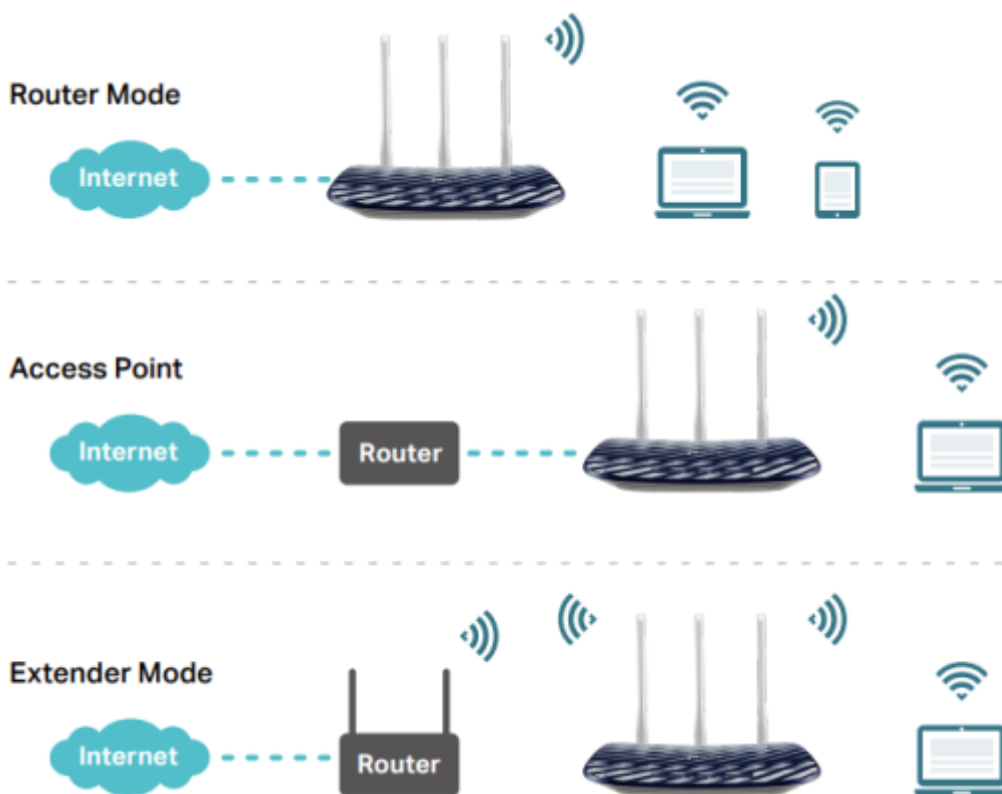

Záruka:

36 měs.

Stav:

Nové zboží

Popis

TP-Link Archer C20

Archer C20 přichází s novou generací standardu Wi-Fi **802.11ac**, jež je 3x rychlejší než rychlost bezdrátového standardu 802.11n, se kterým je zpětně kompatibilní.

Díky vyšší energetické úspornosti a robustnímu zabezpečení je standard **802.11ac** dokonalý způsob, jak zrychlit domácí multimediální síť a vyřešit přetížení, které několik zařízení může způsobit. Díky bezdrátové rychlosti **433 Mbit/s v pásmu 5 GHz** a **300 Mbit/s v pásmu 2,4 GHz** nabízí flexibilitu dvou vyhrazených sítí a zajišťuje ohromující výkon bezdrátové sítě. Jednoduché úkoly mohou být provozovány v pásmu 2,4 GHz, zatímco on-line hraní her nebo streamování HD videa, mohou být provozovány v pásmu 5 GHz - vše současně.

Snadné nastavení a správa pomocí mobilní aplikace Tether

Bezplatná **aplikace Tether** je k dispozici pro zařízení s operačním systémem Android i iOS, abyste mohli router snadno zprovoznit a spravovat nastavení vaší sítě.