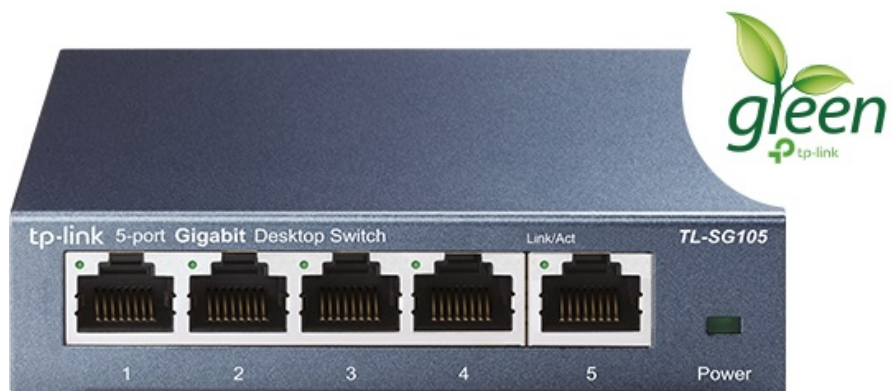

SWITCH TP-LINK TL-SG105

Cena celkem:	579 Kč (bez DPH: 479 Kč)
Běžná cena:	637 Kč
Ušetříte:	58 Kč
Kód zboží:	NAPTPL1031
Part No.:	TL-SG105
Záruka:	60 měs.
Stav:	Nové zboží

Popis

TP-Link TL-SG105

Vysokorychlostní **5portový** stolní switch v kovovém těle představuje snadný způsob přechodu na **gigabitový ethernet**. Zvyšte rychlost svého síťového serveru a páteřních připojení nebo proměňte gigabitovou rychlost ve stolních počítačích v realitu. Switch TL-SG105 se navíc může pochlubit podporou **AUTO-MDIX** a funkcí řízení toku dat (**flow control**).

S inovativní technologií úspory energie (**Green Ethernet**) dokáže switch **snížit spotřebu energie až o 65 %**, což z něj činí ekologické řešení pro vaši domácí nebo firemní síť.

- 5 x 10/100/1000Mbps Auto-Negotiation RJ45 port s podporou Auto-MDI/MDIX
- Green Ethernet technologie
- IEEE 802.3x flow control (řízení toku dat)
- Kovové provedení a možná montáž na stěnu
- Podpora 802.1p/DSCP QoS a IGMP Snooping funkce
- Plug and play

Součástí balení je napájecí adaptér (5 V/0,6 A).

ZÁKLADNÍ SPECIFIKACE

Porty: 5 × RJ-45 10/100/1000 Mb/s

PoE: ne

Kapacita switche: 10 Gb/s

Rychlost směrování: 7,4 Mp/s

Rozměry: 100 × 98 × 25 mm