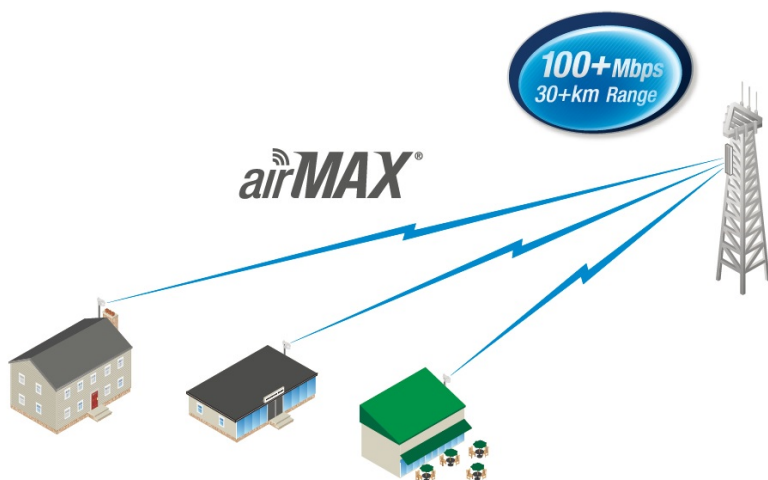

Ubiquiti LiteBeam M5-23

LiteBeam (LBE-M5-23) je výkonná kompletní venkovní jednotka včetně 23 dBi antény pro pásmo 5 GHz vhodná jako klientské zařízení nebo pro spoj bod-bod. Jednotka umožňuje komunikaci rychlostí až 100 Mbps.

LiteBeam využívá nově navrženou **odlehčenou konstrukci antény** pro snadnější montáž bez nářadí. Patentovaná technologie InnerFeed integruje celou rádiovou část přímo do zářiče, který je krytý vysoce odolným UV stabilizovaným plastem.