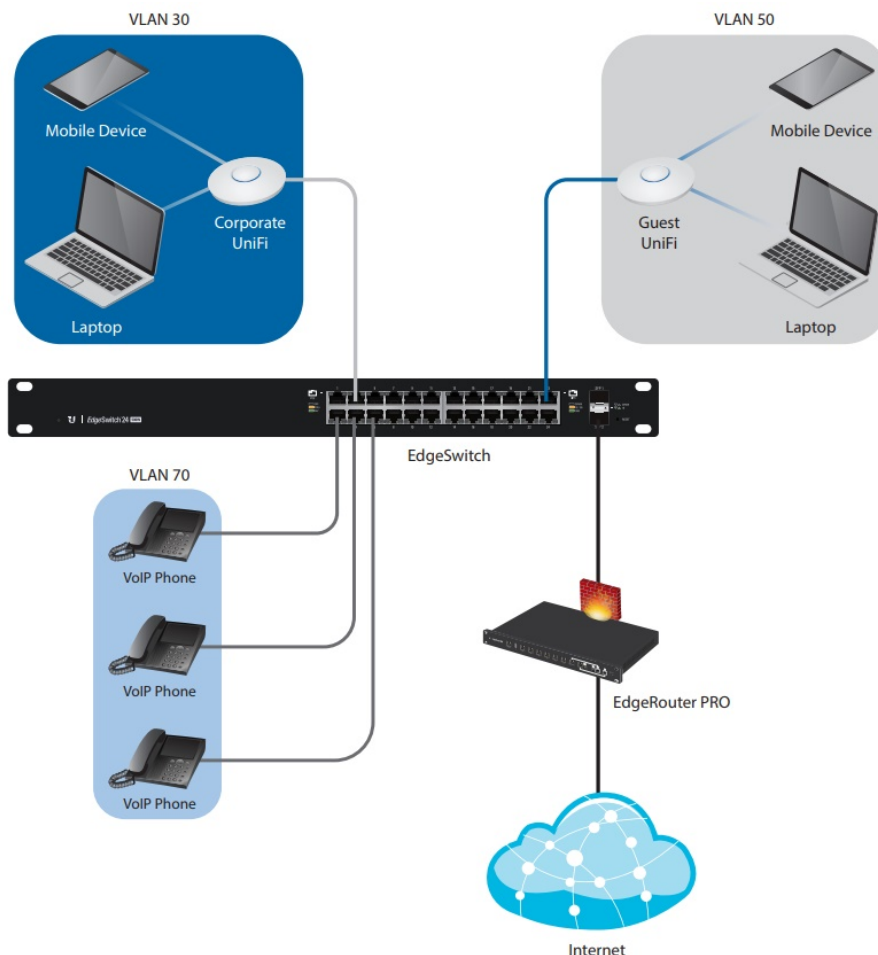

## SWITCH UBIQUITI EDGESWITCH ES-24-250W

Cena celkem:	<b>10 257 Kč</b> <b>(bez DPH: 8 477 Kč)</b>
Běžná cena:	<b>11 283 Kč</b>
Ušetříte:	<b>1 026 Kč</b>
Kód zboží:	NAPUBT1025
Part No.:	ES-24-250W
Záruka:	26 měs.
Stav:	Nové zboží

### Ubiquiti EdgeSwitch ES-24-250W

EdgeSwitch (**ES-24-250W**) je ideální pro malé a střední firmy, které požadují spolehlivý switch s managementem v profesionálním provedení určený pro montáž do racku.

EdgeSwitch ES-24-250W je vysoce výkonný, plně gigabitový **L2+L3** switch známého výrobce Ubiquiti z platformy EdgeMAX. Je osazen **24 Gbit ethernetovými porty a dvěma Gbit SFP porty**. Switch má vysokou **propustnost až 26 Gbps**. Jednou z největších předností tohoto switchu je **podpora PoE+ a pasivního PoE na každém portu**. Ve výchozím nastavení EdgeSwitch automaticky detekuje **802.3af/at** na připojeném zařízení, tak aby mohlo zařízení automaticky přijímat PoE. Pasivní PoE 24V je nutné ručně povolit.

Je vybaven operačním systémem **EdgeOS** s webovou administrací. Administrace je postavena na stejném enginu jako většina nových Ubiquiti zařízení. Díky terminálové konzoli CLI (Command Line Interface), dostupné přes telnet a SSH, je možné využít plný potenciál tohoto switchu a nastavit vše potřebné v příkazovém řádku.