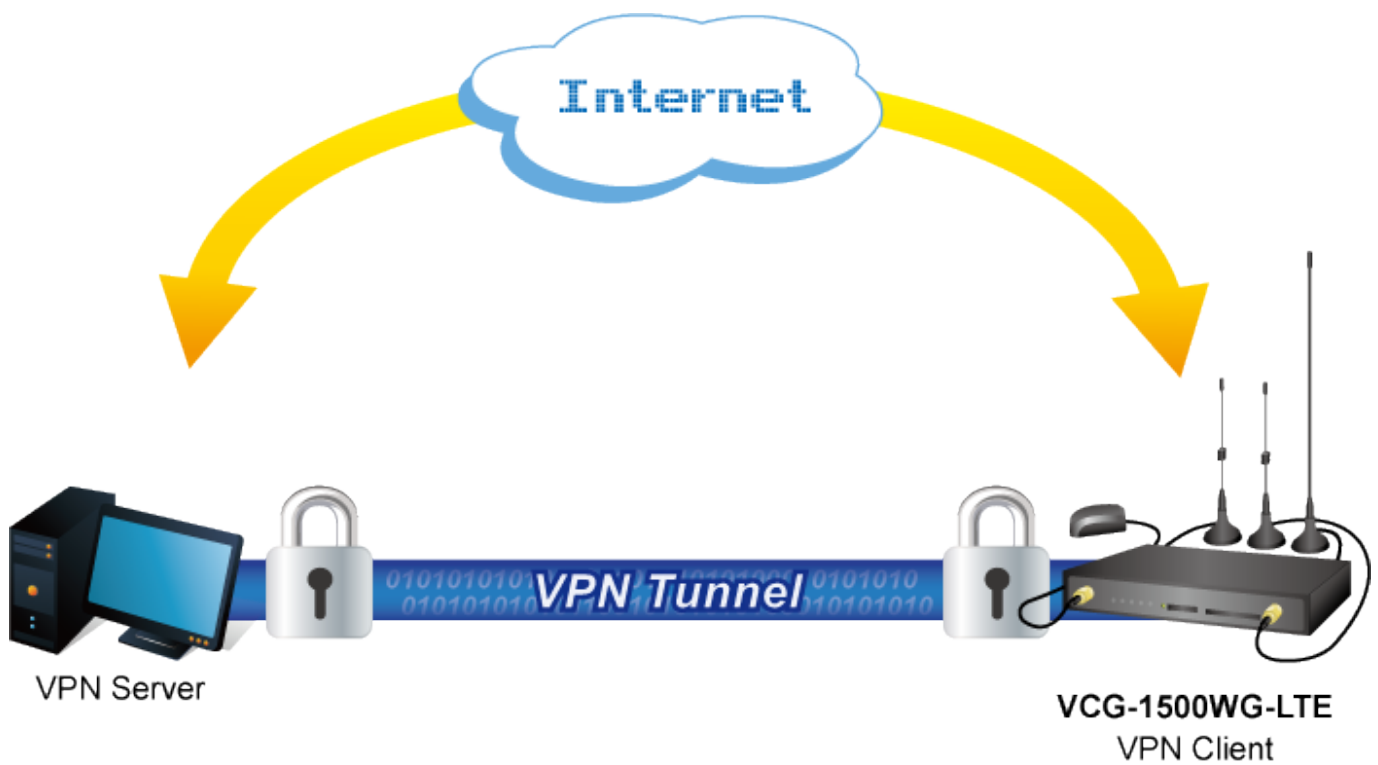

### Funkce administrace:

**Správa:** konzole, Telnet, Web

**Zabezpečení sítě:** podporuje IP, URL a MAC filtr

**Podpora VPN:** ano, GRE, PPTP, IPSec, L2TP

QoS: Bandwidth management

Způsob připojení WAN: PPPoE, Static, DHCP client