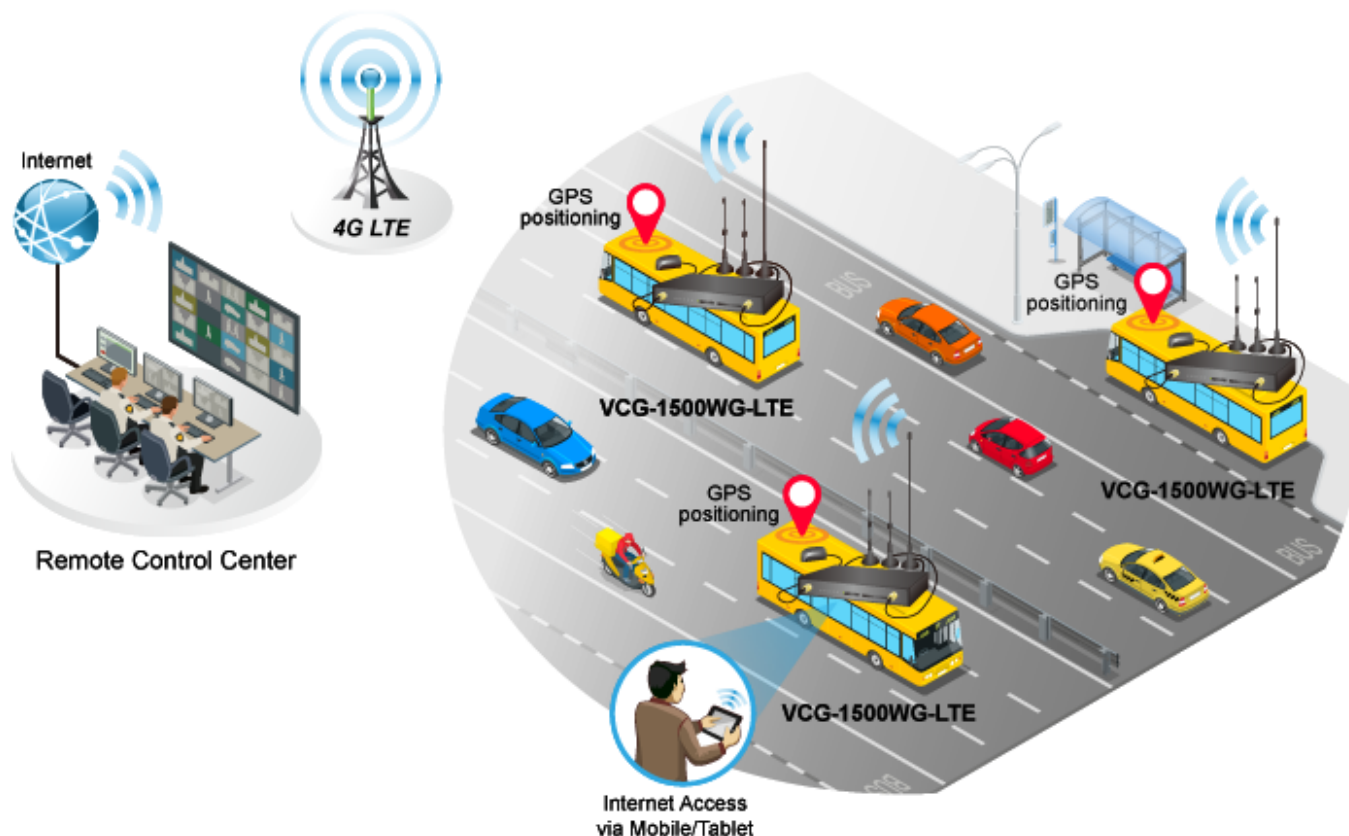

## MOBILNÍ BRÁNA PLANET VCG-1500WG-LTE

Cena celkem:	<b>9 798 Kč</b> <b>(bez DPH: 8 097 Kč)</b>
Běžná cena:	<b>10 778 Kč</b>
Ušetříte:	<b>980 Kč</b>
Kód zboží:	NETPLA2123
Part No.:	VCG-1500WG-LTE-EU
Záruka:	38 měs.
Stav:	Nové zboží

### PLANET VCG-1500WG-LTE

Mobilní brána pro náročné aplikace a nasazení jako IoV (Internet ve vozidlech). Disponuje bezdrátovou technologií 4G/LTE, Wi-Fi a GPS navigací. Zařízení dále nabízí pět ethernetových portů (4 LAN porty a 1 WAN port), technologii VPN a řízení šířky pásma, které umožňuje připojení k veřejné síti a umožňuje tak cestujícím přístup k internetu. Obsahuje rovněž jeden slot pro SIM kartu, 1 x konzolový port, 2 x slot pro karty TF. Kovové pouzdro má stupeň krytí IP30. Napájení DC 6 - 32 V. Součástí balení jsou montážní konzoly pro vozidla.

Podporuje vícepásmové připojení s FDD LTE / TDD LTE / WCDMA / GSM / LTE Cat4. Jedna odpojitelná anténa pro mobilní připojení 4G/LTE. LED indikace stavu připojení 3G/4G. Dvě odpojitelné antény pro Wi-Fi připojení 4G/LTE. Kompatibilní s IEEE 802.11b/g/n 2,4GHz. 64-/128-bit WEP, WPA/WPA2 and WPA-PSK/WPA2-PSK (TKIP/AES šifrování). LED indikace stavu.

**Provedení:** do auta

**Napájení:** DC 6 - 32V, celkový příkon do 3 W

**Ochrana:** ESD do 15 kV

**Provozní teplota:** -25°C - 65°C, vlhkost do 95%

**Rozměry:** 168 x 104 x 25 mm (bez antén a konektoru)

**Hmotnost:** 537 g (bez antén)