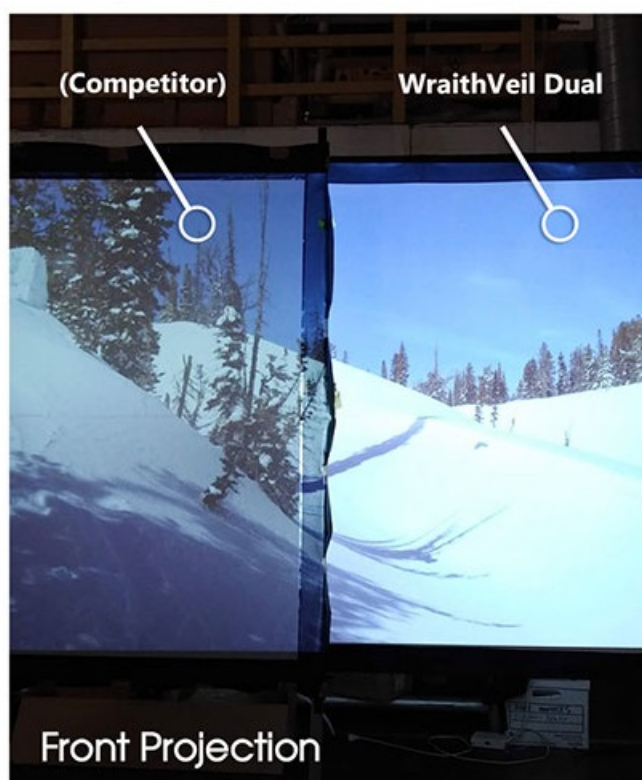

**Projekční plocha s úhlopříčkou 120 palců** je tvořena materiálem WraithVeil Dual, který je odolný, podporuje oboustrannou projekci, široké pozorovací úhly a vyvážené barvy. **Černé ohrazení** po stranách zlepšuje kontrast obrazu.