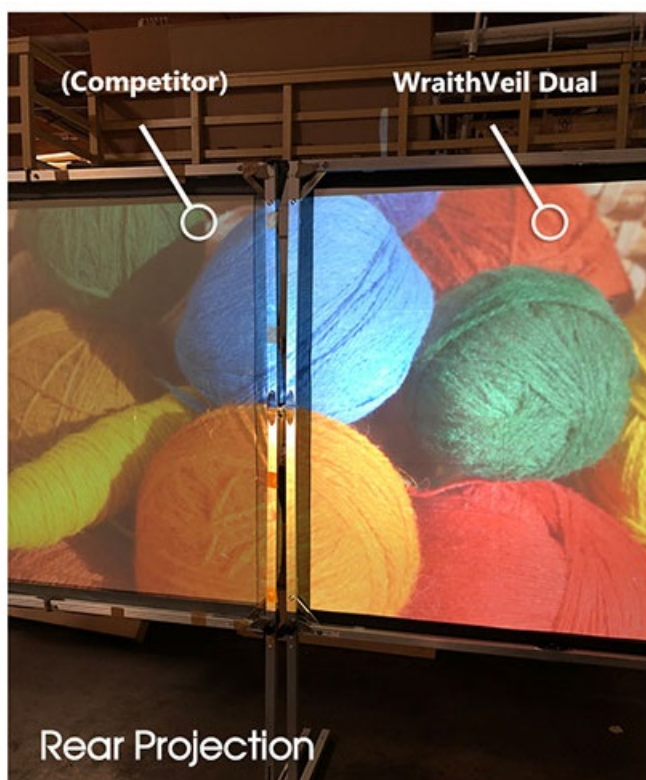

### Elite Screens OMS120H2-DUAL - projekční plátno na párty nebo filmové večery

Projekční plátno Elite Screens OMS120H2-DUAL představuje ideální plochu pro venkovní promítání v parku, kempu na dvoře vašeho domu, ale uplatní se také ve vnitřních prostorách. Skládací konstrukce s lehkým hliníkovým rámem umožňuje rychlé a snadné nastavení během několika minut.

**Projekční plocha s úhlopříčkou 120 palců** je tvořena materiálem WraithVeil Dual, který je odolný, podporuje oboustrannou projekci, široké pozorovací úhly a vyvážené barvy. **Černé ohrazení** po stranách zlepšuje kontrast obrazu.

### ZÁKLADNÍ SPECIFIKACE

**Úhlopříčka:** 120" (304,8 cm)

**Poměr stran:** 16 : 9

**Typ plátna:** pevný rám - venkovní

**Rozměry plátna:** 265,7 x 149,4 cm

**Materiál plátna:** WraithVeil Dual

**Odrzivost plátna (gain):** 0.8