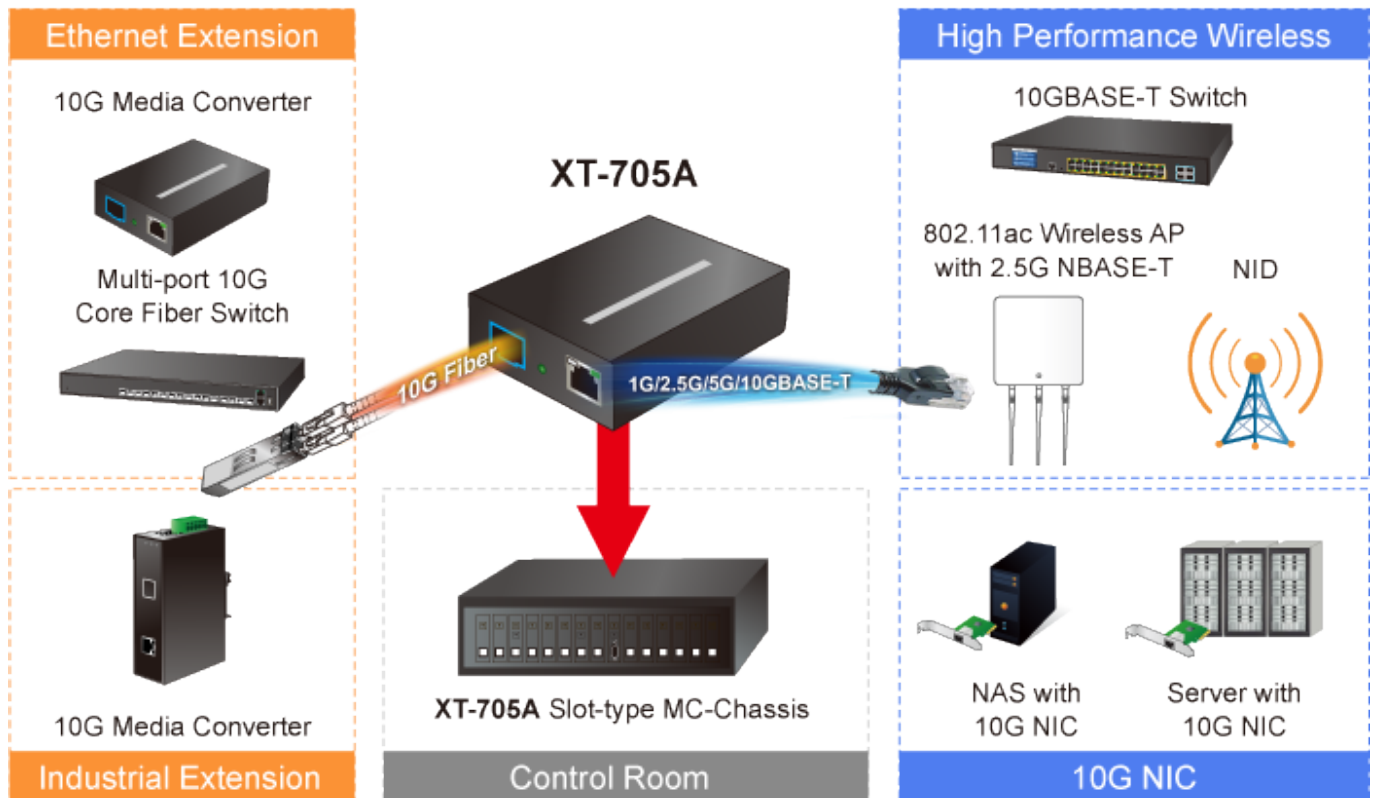

Záruka:

26 měs.

Stav:

Nové zboží

Popis

PLANET XT-705A

Jednoduchý media konvertor vybavený metalickým RJ-45 konektorem s rychlostí 100/1000/2,5G/5G/10G a optickým SFP+ portem s rychlostí až 10GBASE. Použití je vhodné v sítích, kde je vyžadována extrémně vysoká šířka pásma, jako jsou například data centra, cloudová úložiště, nebo infrastruktura operátorů.

10Gbps Fiber to Copper Media Converter Application

Díky spolehlivosti je zaručena vysoká přenosová rychlost bez rizika ztráty paketů při extrémní rychlosti. Samozřejmostí je ochrana až 6 KV DC ESD. Další výhodou je nízká spotřeba 3,75 W při plné zátěži.

ZÁKLADNÍ SPECIFIKACE

Fyzické vlastnosti:

Porty: 1 x RJ-45 100/1000/2,5G/5G/10GBASE-T, 1 x SFP+ 10GBASE-XR

Podpora přenosu: JumboFrame 16K

Propustnost: sběrnice 20 Gbps, provozně 2,48 Mpps (64B)

Tabulka záznamů: 9K MAC adres

Provedení: vnitřní

Napájení: zdroj 5V DC, 2A max., celkový příkon do 3,75 W

Ochrana: ESD 6 KV DC

Provozní teplota: 0 až 50°C

Rozměry: 94 x 70 x 26 mm

Hmotnost: 180 g

Příklad zapojení:

Fiber to Ethernet Can Support Large-scale Retail Networks