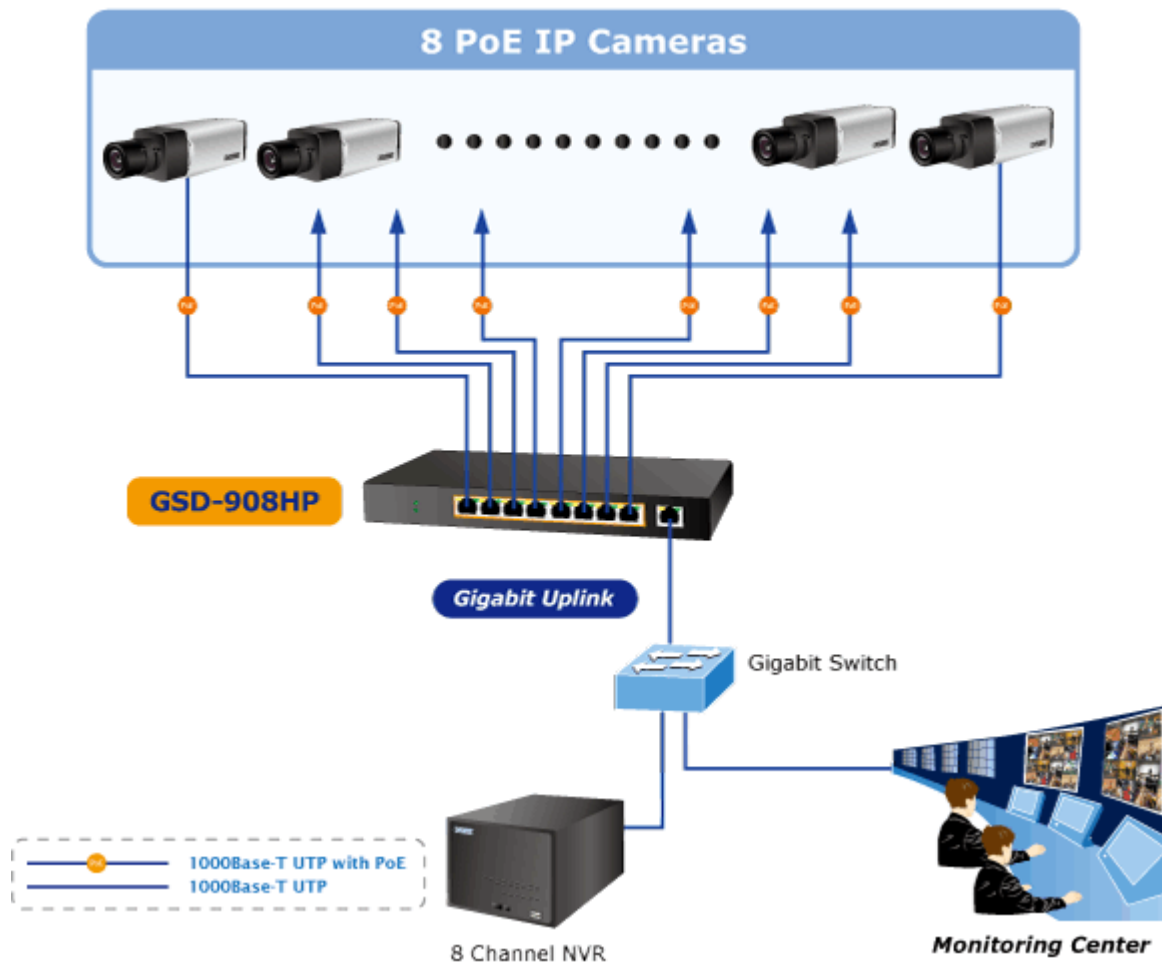

PLANET GSD-908HP

Cena celkem:	3 109 Kč
	(bez DPH: 2 569 Kč)
Běžná cena:	3 420 Kč
Ušetříte:	311 Kč
Kód zboží:	NETPLA1851
Part No.:	GSD-908HP
Záruka:	38 měs.
Stav:	Nové zboží

Popis

PLANET GSD-908HP

Gigabitový přepínač 9 portů 1000Base-T, 8 portů s PoE injektorem 802.3af, napájecí výkon až 100W. Externí napájecí zdroj, kovové provedení, bez ventilátorů.

Gigabitový 9portový přepínač s 8 PoE (power over ethernet) porty pro centralizované napájení zařízení po ethernetu jako jsou IP kamery, WiFi prvky nebo VOIP telefony. Celkem je k dispozici výstupní výkon 120W. Zařízení je svým provedením vhodné jak pro instalaci do domácích nebo kancelářských prostorů, je vhodné i pro aplikace v lokálních rozvaděčích. Výstupní výkon PoE portů je regulován v závislosti na příkonu napájených zařízení.

ZÁKLADNÍ SPECIFIKACE

Fyzické vlastnosti:

Porty: 9 x 10/100/1000BASE-T s PoE, 1 x 10/100/1000BASE-T

Paměť: 4k MAC adres, buffer 192 KB

Propustnost: sběrnice 18 Gbps, provozně 13,3 Mpps (64B)

Podpora přenosu: JumboFrame 9KB

Počet injektorů: 8 x až 30 W

Perfect Combination 8-Port PoE Switch + 8-Ch NVR

 [Parametry](#)

 [Prezentace a použití](#)

 [Manuál](#)

 [Ostatní download](#)