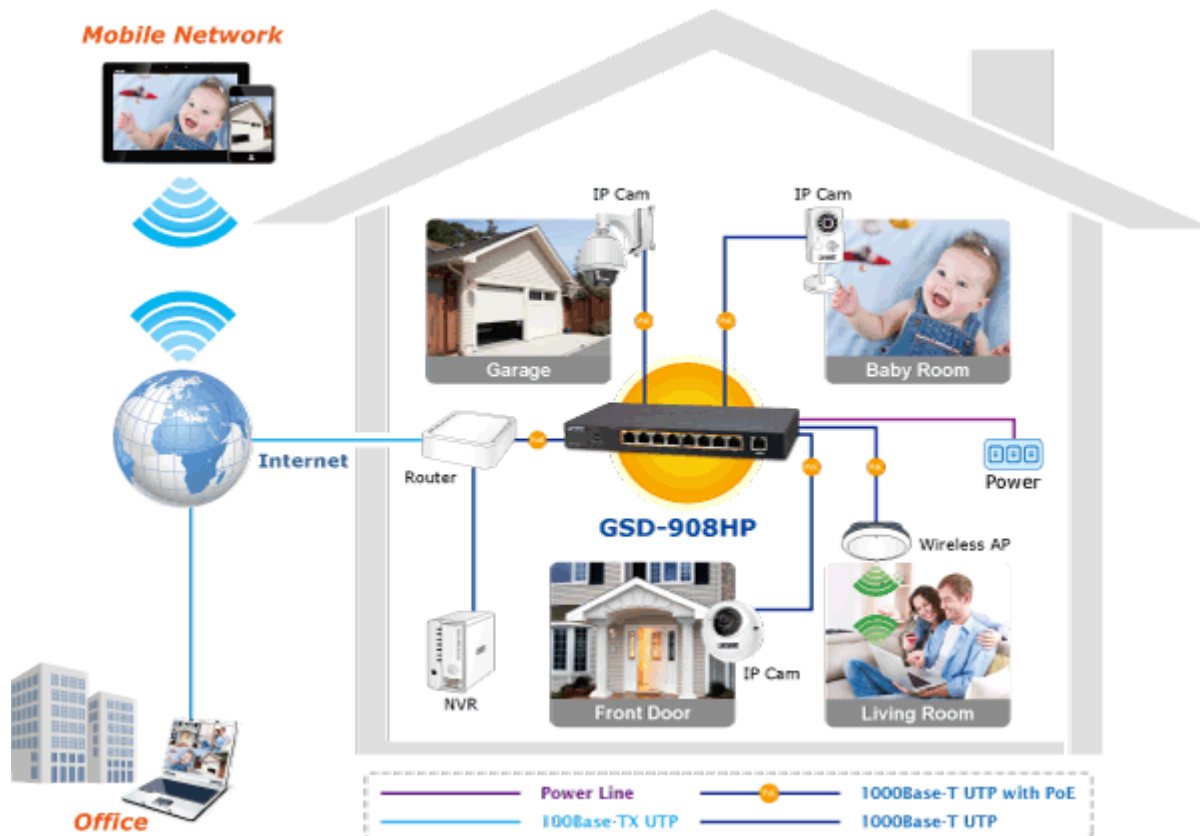

PLANET GSD-908HP

Cena celkem:	3 109 Kč
	(bez DPH: 2 569 Kč)
Běžná cena:	3 420 Kč
Ušetříte:	311 Kč
Kód zboží:	NETPLA1851
Part No.:	GSD-908HP
Záruka:	38 měs.
Stav:	Nové zboží

Popis

PLANET GSD-908HP

Gigabitový přepínač 9 portů 1000Base-T, 8 portů s PoE injektorem 802.3af, napájecí výkon až 100W. Externí napájecí zdroj, kovové provedení, bez ventilátorů.

Gigabitový 9portový přepínač s 8 PoE (power over ethernet) porty pro centralizované napájení zařízení po ethernetu jako jsou IP kamery, WiFi prvky nebo VOIP telefony. Celkem je k dispozici výstupní výkon 120W. Zařízení je svým provedením vhodné jak pro instalaci do domácích nebo kancelářských prostorů, je vhodné i pro aplikace v lokálních rozvaděčích. Výstupní výkon PoE portů je regulován v závislosti na příkonu napájených zařízení.

Provedení: desktop

Napájení: zdroj DC 55V, 2A max., celkový příkon do 100W

Ochrana: ne

Provozní teplota: 0 - 50°C

Rozměry: 235 x 103 x 27 mm

Hmotnost: 628 g

POE funkce:

Celkový napájecí výkon: 100 W, IEEE 802.3af, IEEE 802.3at

Počet injektorů: 8 x až 30 W

Perfect Combination 8-Port PoE Switch + 8-Ch NVR

 [Parametry](#)

 [Prezentace a použití](#)

 [Manuál](#)

 [Ostatní download](#)