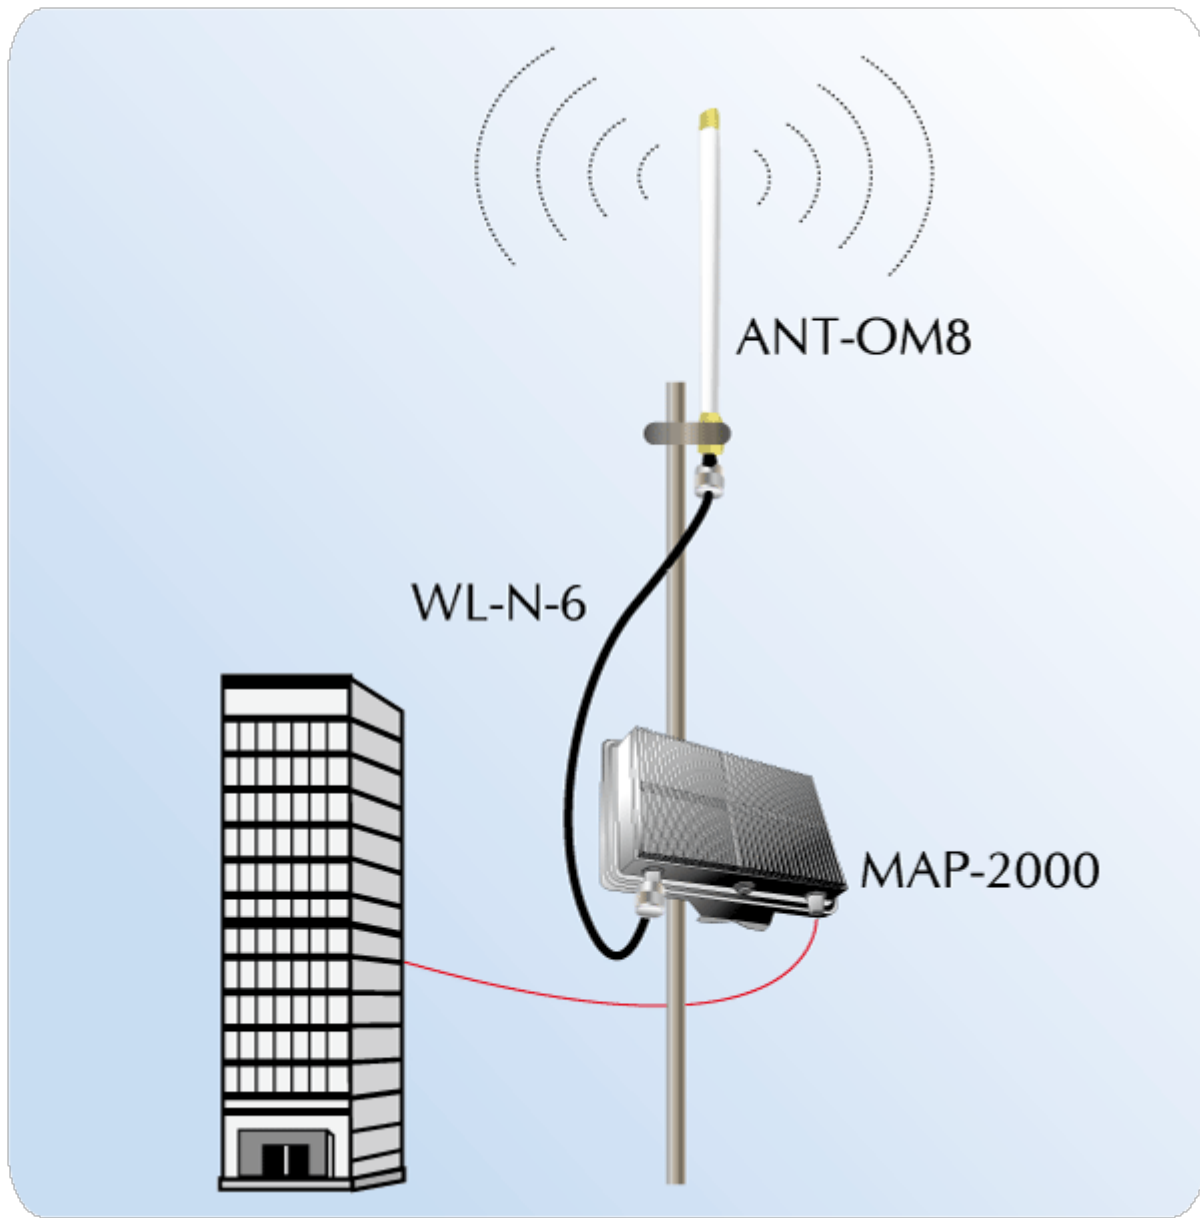

PLANET VŠESMĚROVÁ ANTÉNA 8DBI

Cena celkem:	1 318 Kč (bez DPH: 1 089 Kč)
Běžná cena:	1 450 Kč
Ušetříte:	132 Kč
Kód zboží:	NETPLA1757
Part No.:	ANT-OM8
Záruka:	26 měs.
Stav:	Nové zboží

Popis

PLANET všesměrová anténa 8 dBi

Všesměrová anténa 8 dBi určená pro libovolné systémy ve frekvenčním pásmu **2,4 GHz**. Primárně navržené pro ISM pásmo 2400-2485 MHz a nasazení pro bezdrátové datové sítě. Jejich typickou aplikací je připojení bezdrátových WLAN přístupových bodů.

ZÁKLADNÍ SPECIFIKACE

Zisk: 8 dBi

Vertikální úhel pokrytí (-3 dB): 10°

Impedance: 50 Ohmů

SWR: <1,3

Polarizace: vertikální, lineární

Provozní teplota: -40 až +70 °C

Konektor: N (Female)