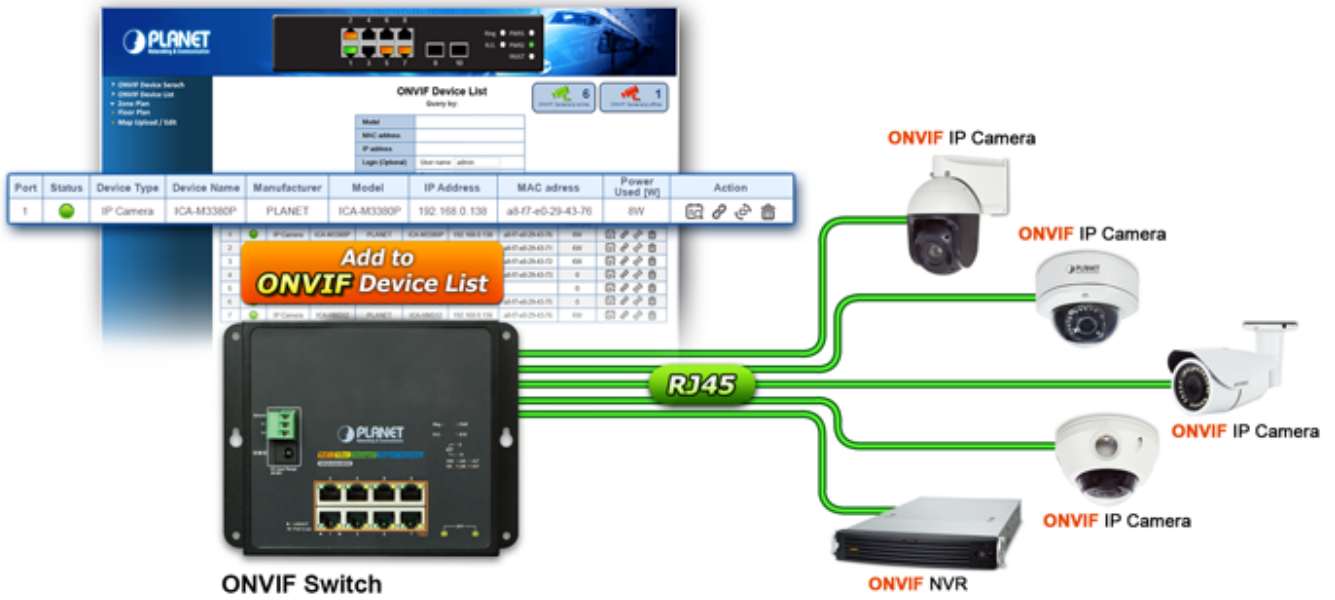

ERPS (Ethernet Ring Protection Switching): ano, ITU-T G.8032 ERPS, pro kritické síťové aplikace, do 10 ms

Port mirroring: RX, TX, obojí, one-to-one

Agregace linek: IEEE 802.3ad LACP, 2 trunk skupiny se 2 porty na skupinu

Multicast IGMP: IGMP v1/v2/v3, až 255 skupin, podpora režimu IGMP Querier mode

MLD Snooping: MLD v1/v2, až 255 skupin, podpora režimu MLD Querier mode

DHCP Snooping: ano (blokace cizích DHCP serverů)

LLDP: ano (automatická detekce typu připojených zařízení)

Diagnostika kabeláže: ano, SFP-DDM (Digital Diagnostic Monitor)

eMap of ONVIF IP Camera Monitoring

Summary Information: Location: 11F Demo Room

Device List:

Port	Device Name	Model	IP address	MAC address	PoE Used	VLAN
Port 1	11F Demo Room	ICA-M3380P	192.168.0.20	A8:F7:E0:11:22:33	12.3W	1