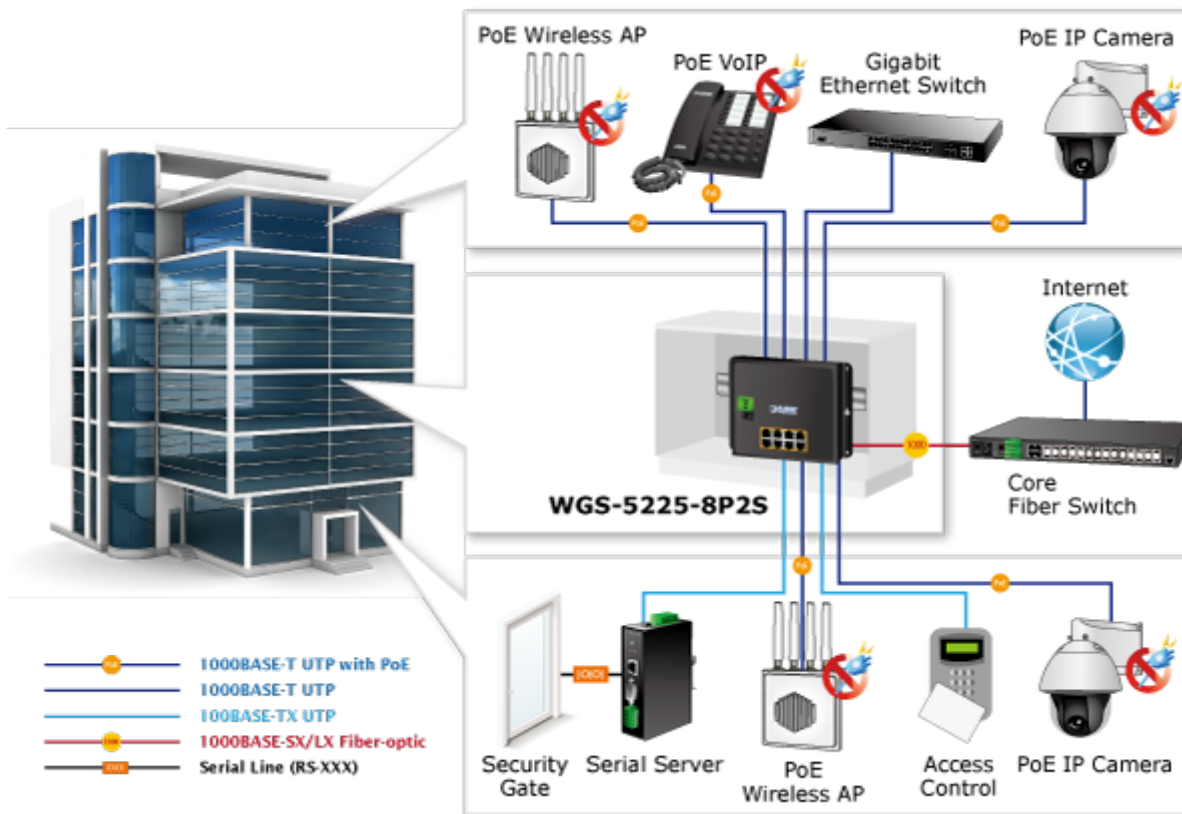

Administrovatelný průmyslový **PoE+** switch s **pokročilým L2+/L4 přepínáním a zabezpečením + L3 software VLAN a statickým routováním** (IPv4 a IPv6).

8x 10/100/1000Base-T RJ45 s PoE+ napájením 802.3at/af, 2x 100/1000/2500Base-X mini-GBIC SFP, kapacita switche 26 Gbps, propustnost 14,88 Mpps (64 byte packety), 8k MAC adres, 4 Mb buffer, podpora 9 K JumboFrame, **PoE+ napájení 802.3at/af, až 36 W/port, celkový PoE budget 240 W**

ERPS (Ethernet Ring Protection Switching): ano, ITU-T G.8032 ERPS, pro kritické síťové aplikace, do 10 ms

Port mirroring: RX, TX, obojí, one-to-one

Agregace linek: IEEE 802.3ad LACP, 2 trunk skupiny se 2 porty na skupinu

Diagnostika kabeláže: ano, SFP-DDM (Digital Diagnostic Monitor)

eMap of ONVIF IP Camera Monitoring

Summary Information: Location: 11F Demo Room

Device List:

Port	Device Name	Model	IP address	MAC address	PoE Used	VLAN
Port 1	11F Demo Room	ICA-M3380P	192.168.0.20	A8:F7:E0:11:22:33	12.3W	1

Web Page PoE Reboot Snapshot

PLANET

1000BASE-TX UTP with PoE

SMTP/SNMP Trap Event Alert

Digital Diagnostic Monitor (DDM)

Extending Ethernet Distance

[Ostatní download](#)