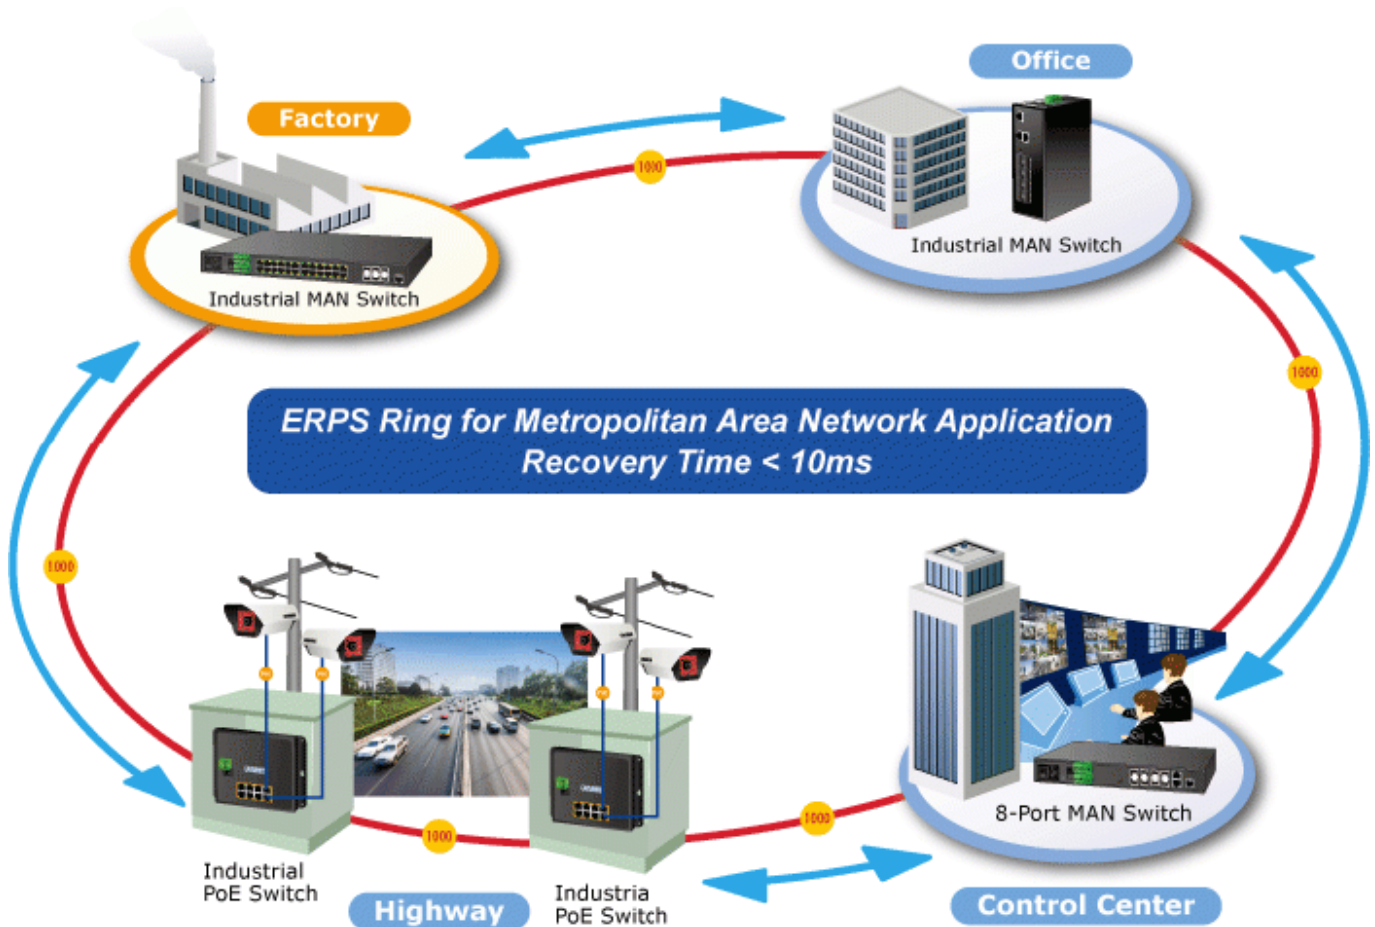

11. Protocol-based VLAN
12. Voice VLAN
13. Multicast VLAN Registration (MVR)

Spanning Tree Protocol:

14. protokol STP, protokol IEEE 802.1d Spanning Tree
15. protokol RSTP, protokol IEEE 802.1w Rapid Spanning Tree
16. protokol MSTP, protokol IEEE 802.1s Multiple Spanning Tree

ERPS (Ethernet Ring Protection Switching): ano, ITU-T G.8032 ERPS, pro kritické síťové aplikace, do 10 ms

Port mirroring: RX, TX, obojí, one-to-one

Agregace linek: IEEE 802.3ad LACP, 2 trunk skupiny se 2 porty na skupinu

Multicast IGMP: IGMP v1/v2/v3, až 255 skupin, podpora režimu IGMP Querier mode

MLD Snooping: MLD v1/v2, až 255 skupin, podpora režimu MLD Querier mode

DHCP Snooping: ano (blokace cizích DHCP serverů)

LLDP: ano (automatická detekce typu připojených zařízení)

Diagnostika kabeláže: ano, SFP-DDM (Digital Diagnostic Monitor)