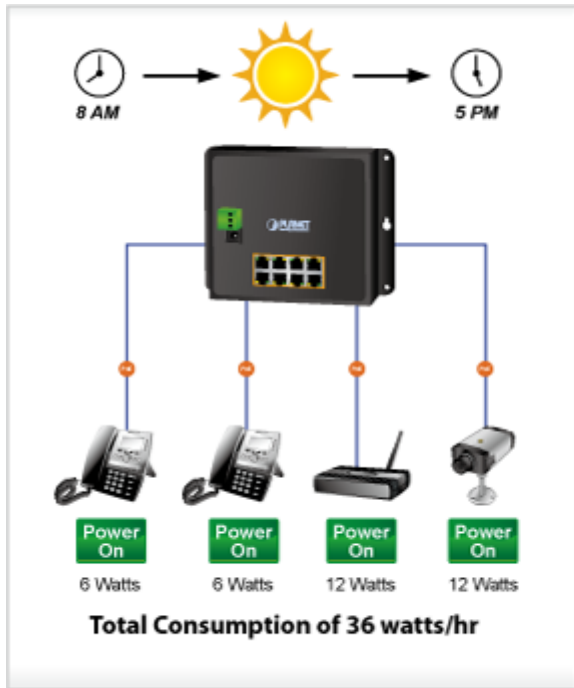

1000BASE-TX UTP with PoE

SMTP/SNMP Trap Event Alert