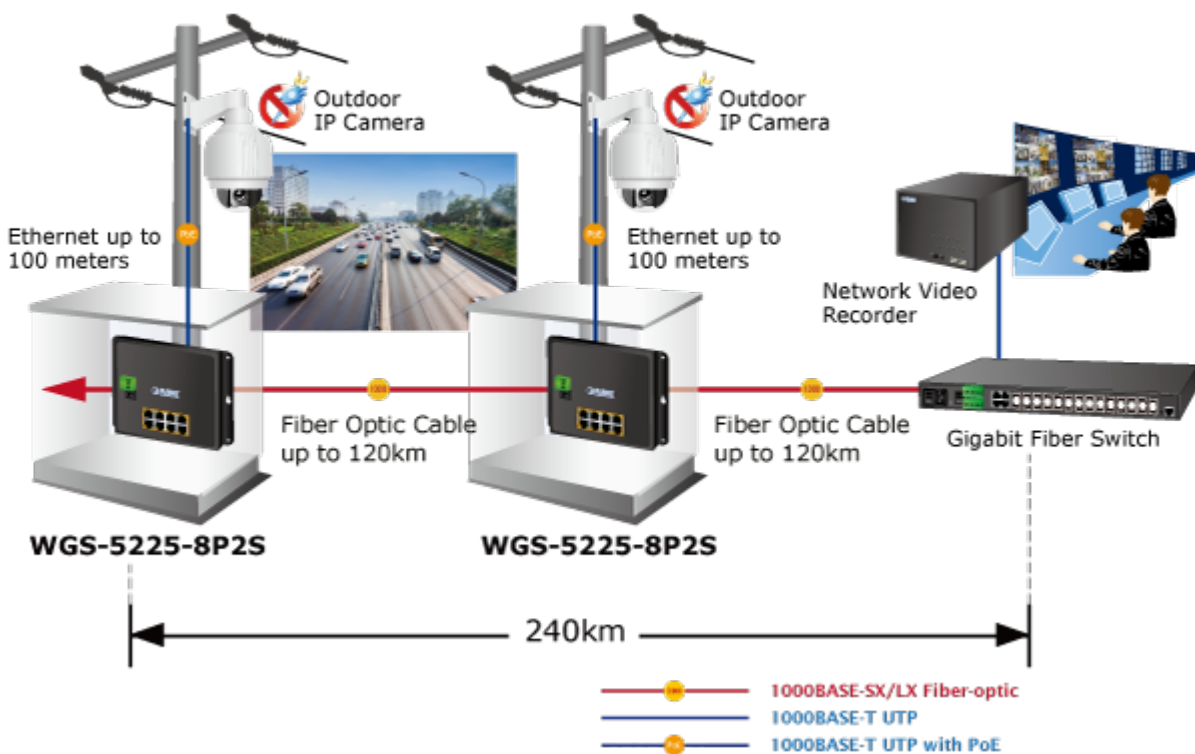

Administrovatelný průmyslový **PoE+** switch s **pokročilým L2+/L4 přepínáním a zabezpečením + L3 software VLAN a statickým routováním** (IPv4 a IPv6).

8x 10/100/1000Base-T RJ45 s PoE+ napájením 802.3at/af, 2x 100/1000/2500Base-X mini-GBIC SFP, kapacita switche 26 Gbps, propustnost 14,88 Mpps (64 byte packety), 8k MAC adres, 4 Mb buffer, podpora 9 K JumboFrame, **PoE+ napájení 802.3at/af, až 36 W/port, celkový PoE budget 240 W**

ERPS (Ethernet Ring Protection Switching): ano, ITU-T G.8032 ERPS, pro kritické síťové aplikace, do 10 ms

Port mirroring: RX, TX, obojí, one-to-one

Agregace linek: IEEE 802.3ad LACP, 2 trunk skupiny se 2 porty na skupinu

Diagnostika kabeláže: ano, SFP-DDM (Digital Diagnostic Monitor)

eMap of ONVIF IP Camera Monitoring

Summary Information: Location: 11F Demo Room

Device List:

Port	Device Name	Model	IP address	MAC address	PoE Used	VLAN
Port 1	11F Demo Room	ICA-M3380P	192.168.0.20	A8:F7:E0:11:22:33	12.3W	1

Web Page PoE Reboot Snapshot

PLANET

1000BASE-TX UTP with PoE

SMTP/SNMP Trap Event Alert

Digital Diagnostic Monitor (DDM)

Extending Ethernet Distance

[Ostatní download](#)