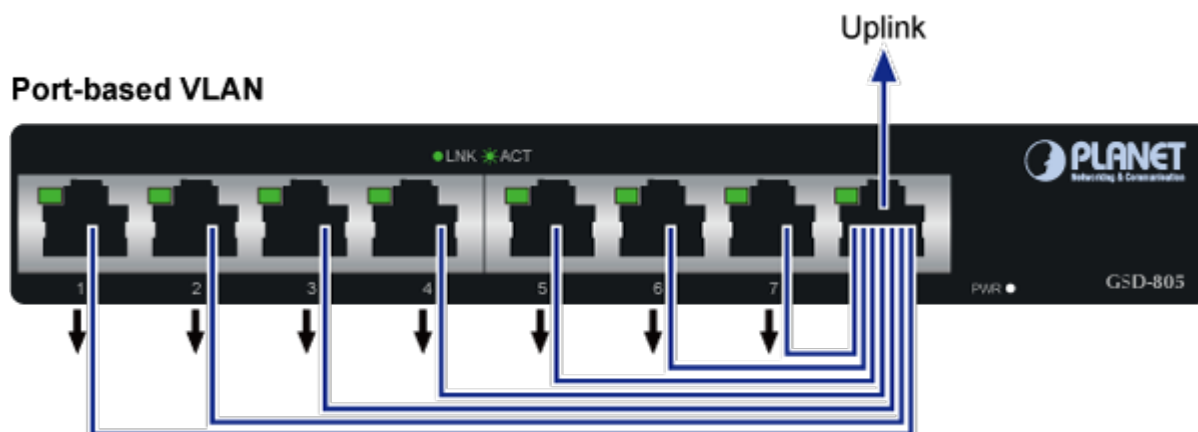

Popis

PLANET GSD-805v2

8portový Gigabitový desktopový přepínač. Portové VLAN s možnou izolací portů. ESD+EFT ochrany proti elektrostatické a přepětí. Energeticky úsporný dle IEEE 802.3az. Kovová skříň, interní napájecí zdroj, bez ventilátorů.

Gigabitové přepínače v miniaturním provedení pro stolní použití. Mají plnou propustnost, jsou neblokující, vybaveny architekturou Store and Forward.

ZÁKLADNÍ SPECIFIKACE

Fyzické vlastnosti:

Porty: 8 x RJ-45 10/100/1000BASE-T