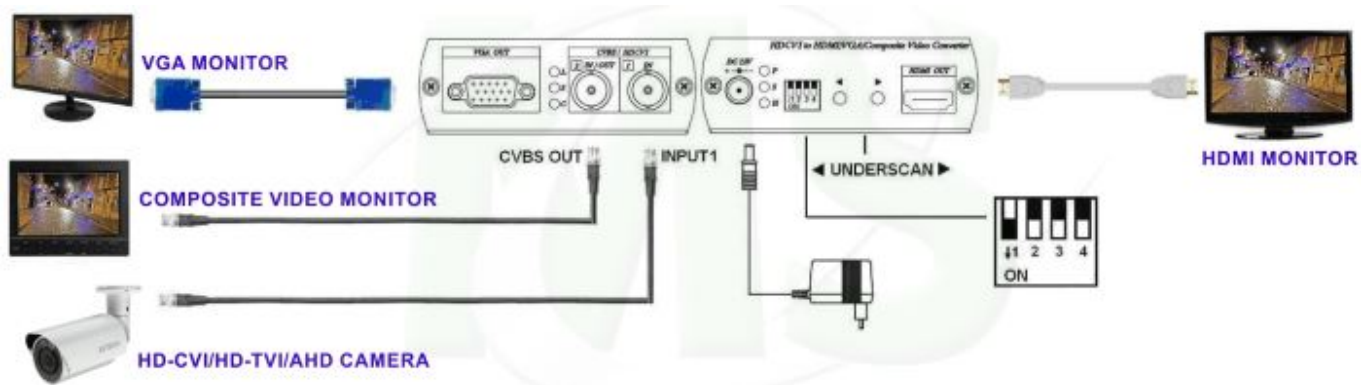

Převodník pro konverzi AHD ale i PAL signálu na HDMI, VGA a PAL. Je multifunkční a užití nalezne pro tyto situace:

- a) zobrazení analogového HD (720p nebo 1080p) na dostupném HDMI/VGA monitoru aniž by se ovlivnila funkce kamerového systému, tj. HD kamera je zapojena jako tzv. loop (smyčka) a signál prochází převodníkem beze změny do DVR. Ale zároveň se posílá konvertovaný výstup do HDMI a VGA portu (simultánně), tj. je možné zapojit i dva monitory najednou.
Místo HD kamery je možné zapojit i analogovou SD kameru (PAL/NTSC).
Tzv. režim LOOP
- b) zobrazení analogového HD na monitoru s analogovým vstupem - v tomto režimu se posílá konvertovaný signál na všechny tři obrazové výstupy: HDMI, VGA a CVBS (PAL/NTSC). V tomto režimu je smyčkový port obsazen CVBS výstupním signálem.
Tzv. režim CVBS OUT
- c) střídavé zobrazení dvou analogových HD kamer (nebo analogových SD kamer) na dva monitory HDMI a VGA - v tomto režimu je možné zobrazovat na HDMI a VGA monitoru vždy jednu HD kameru. Volba je prováděna tlačítkem na konvertoru. Tento režim může zobrazovat jednu kameru v hlavním náhledu a druhou kameru v PIP (picture in picture).
Tzv. režim HD INPUT

ZÁKLADNÍ SPECIFIKACE

Vlastnosti:

- Režim přepínače mezi dvěma HD kamerami

- Režimy zařízení se nastavují třemi DIP přepínači
- Simultánní zobrazení na všech třech výstupech
- Rozlišení do 1920 x 1080 při 60 Hz neprokládaně
- Ovládání tlačítka na čelním panelu

Porty: 1 x BNC vstup/výstup (kompozitní signál, PAL nebo NTSC), 1 x BNC vstup, 1 x VGA výstup, 1 x HDMI výstup

Podporovaná rozlišení:

Vstup: HD-CVI, HD-TVI, AHD, 720p i 1080p (25/ 30 Hz), 960H, NTSC, PAL

Výstupy VGA/HDMI: 480p, 576p, 720p (50/ 60 Hz), 1080i (50/ 60 Hz), 1080p (50/ 60 Hz)

Napájení: 12 V, příkon <6 W (adaptér je součástí balení)

Rozměry: 130 x 88 x 30 mm

Hmotnost: 275 g

Schéma:

[Manuál](#)

[Ostatní download](#)