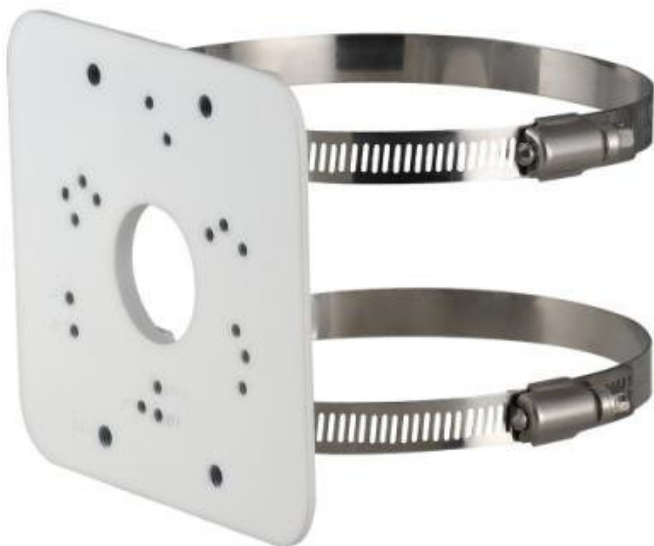

DAHUA PFA152-E

Cena celkem:

409 Kč
(bez DPH: 338 Kč)

Běžná cena:

450 Kč

Ušetříte:

41 Kč

Kód zboží:

NETDAH1425

Part No.:

PFA152-E

Záruka:

38 měs.

Stav:

Nové zboží

Popis

Dahua PFA152-E

Držák pro montáž kamer na sloup/trubku, zatížitelnost 3 kg. Použitelné na trubku průměru 80 až 150 mm.

Pro přehled držáků a upevnění klikněte [ZDE](#).

ZÁKLADNÍ SPECIFIKACE

Nosnost: 3 kg

Materiál: hliník, ocel

Hmotnost: 270 g

Barva: bílá

Rozměry: 125,6 × 114 × 20 mm