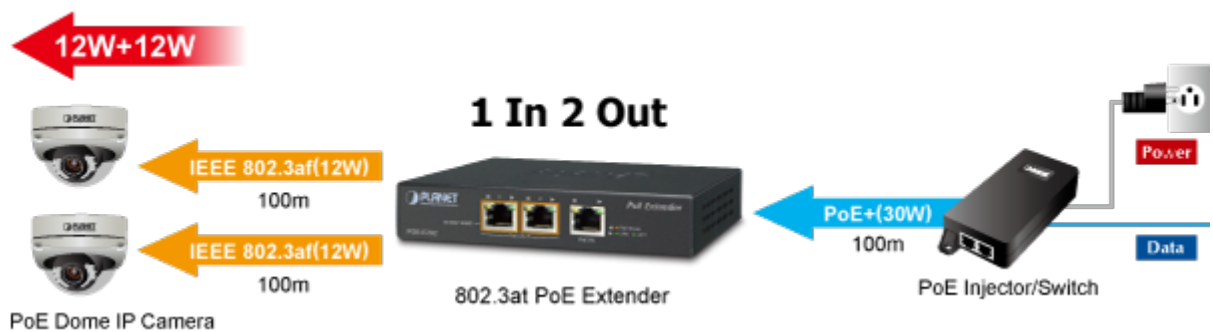

Porty 1x napájený + 2x napájecí, **výkon celkem 25 W**, podpora přenosu VLAN, ESD+EFT ochrany.

Řešení prodloužení segmentu ethernet včetně zvětšení dosahu napájení PoE (power over ethernet). Jedná se o jednoduché zařízení dovolující prodloužit maximální délku ethernet segmentu ze 100 m na 200 m nebo až 500 m včetně zachování napájení IEEE 802.3at zařízení na konci vedení.

Aplikace extenderu je ideální v místě použití IP kamer nebo bezdrátových přístupových bodů na jejich delší přípojně vzdálenosti. Cenově se tak jedná o levné rozšíření možnosti instalovat napájená zařízení do míst vzdálenějších od centrálního switchu nebo racku. Použití spočívá v jednoduchém vložení extenderu na přerušené vedení.

Napájení: IEEE 802.3at DC 52-56 V, celkový příkon do 36 W

Ochrana: ESD do 2 kV, EFT do 2 kV

Provozní teplota: 0 až +50 °C

Rozměry: 140 x 77 x 28 mm

Hmotnost: 234 g

POE funkce:

Celkový napájecí výkon: 25 W, IEEE 802.3af, IEEE 802.3at

Počet injektorů: 1 x až 30,8 W (vstup), 2 x až 25 W

Typ napájení: End-span

Pokročilé funkce:

1. Rozšiřuje dosah PoE na dalších 100 metrů

 [Parametry](#)

 [Ostatní download](#)