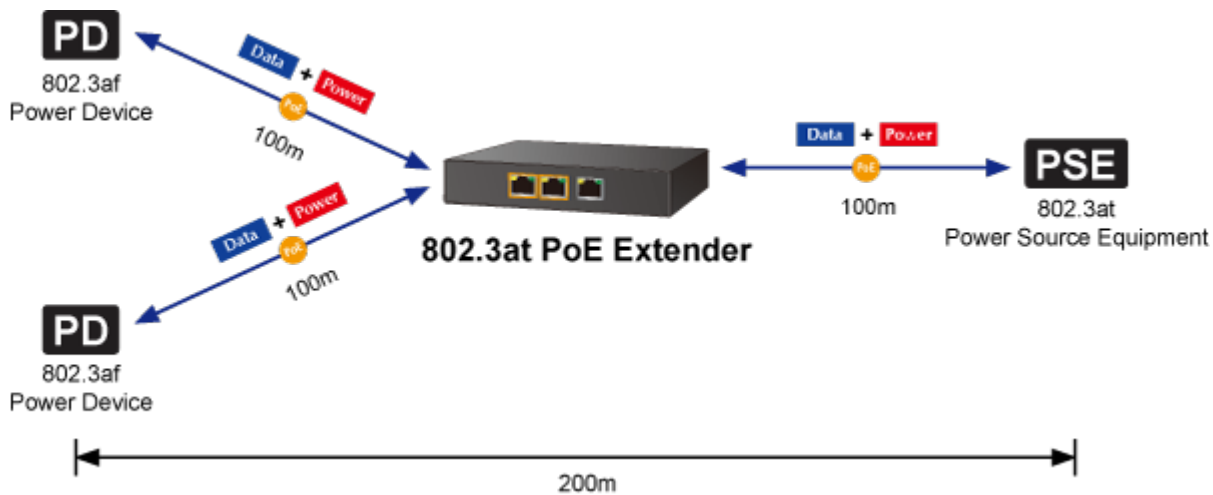

Aplikace extenderu je ideální v místě použití IP kamer nebo bezdrátových přístupových bodů na jejich delší přípojně vzdálenosti. Cenově se tak jedná o levné rozšíření možnosti instalovat napájená zařízení do míst vzdálenějších od centrálního switchu nebo racku. Použití spočívá v jednoduchém vložení extenderu na přerušené vedení.

ZÁKLADNÍ SPECIFIKACE

Fyzické vlastnosti:

Porty: 3 x RJ-45 10/100/1000Base-T

Paměť: 2k MAC adres, buffer 2 Mb

Propustnost: sběrnice 6 Gbps, provozně 4,46 Mpps

Podpora přenosu: JumboFrame 10 KB

Provedení: na zeď

Napájení: IEEE 802.3at DC 52-56 V, celkový příkon do 36 W

Ochrana: ESD do 2 kV, EFT do 2 kV

Provozní teplota: 0 až +50 °C

Rozměry: 140 x 77 x 28 mm

Hmotnost: 234 g

POE funkce:

Celkový napájecí výkon: 25 W, IEEE 802.3af, IEEE 802.3at

Počet injektorů: 1 x až 30,8 W (vstup), 2 x až 25 W

Typ napájení: End-span

Pokročilé funkce:

1. Rozšiřuje dosah PoE na dalších 100 metrů

 [Parametry](#)

 [Ostatní download](#)