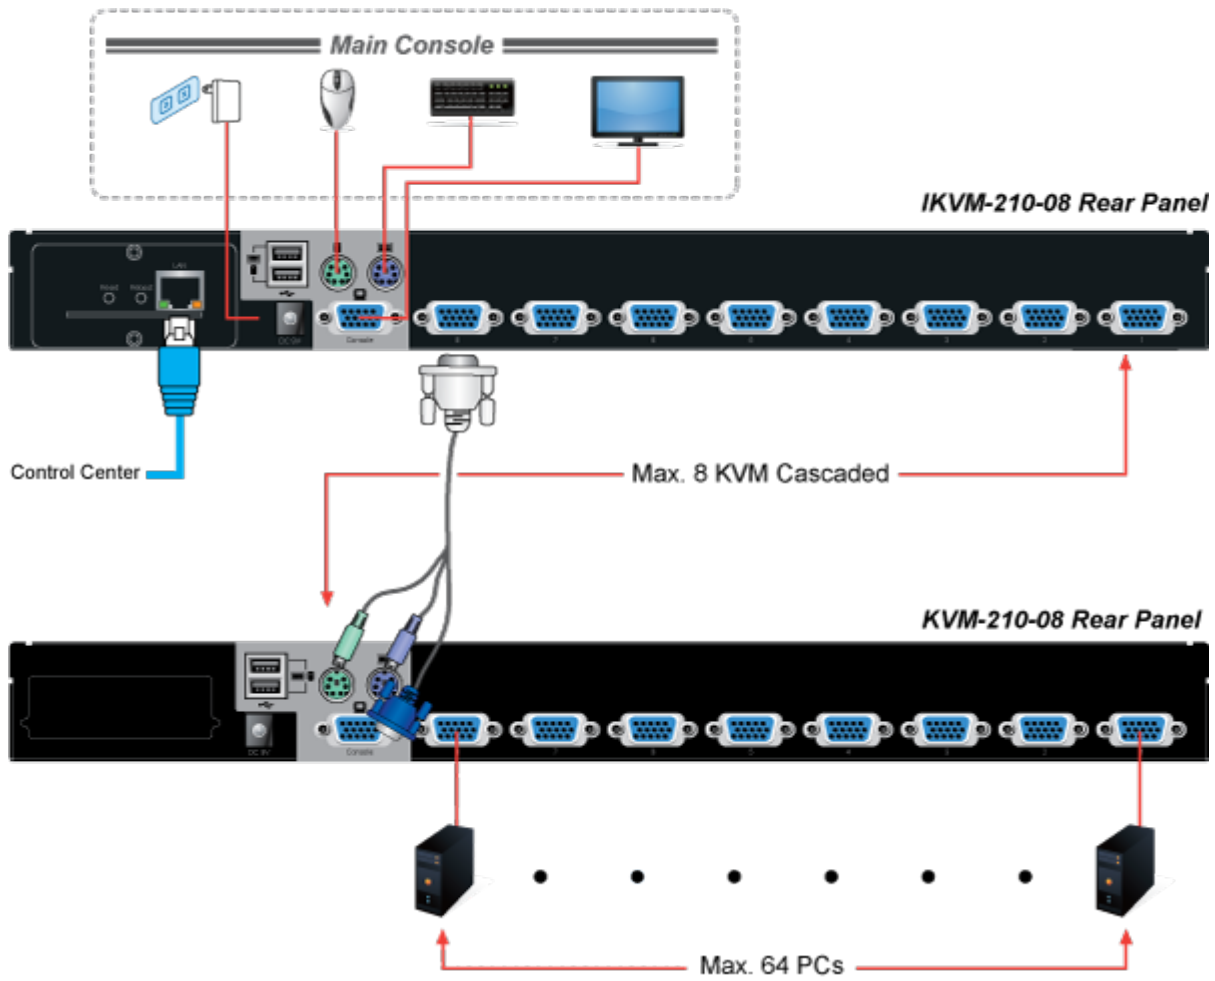

1 propojovací kabel délky 1,8 m v balení. Jednotka pro vzdálené ovládání několika počítačů přes internet nebo LAN síť díky interní možnosti hardwarového enkódování a přepínání periferních portů jako jsou video výstup, klávesnice a myš.

ZÁKLADNÍ SPECIFIKACE

Počet ovládaných počítačů: 8

Přípojovací kabely: 8x KVM port pro připojení kabelu 3-v-1 (VGA, PS/2 klávesnice, PS/2 myš). Součástí balení 1x kabel KVM-KC1-1.8.

Porty: VGA HDB 15 pin pro připojení lokální klávesnice, myši a monitoru, 2x USB (typ A) porty pro připojení lokální klávesnice a myši

Další vlastnosti:

- OSD a tlačítka pro lokální přepínání
- možná kaskáda až 8 KVM pro ovládání až 64 PC serverů/PC stanic
- připojitelné na klasická KVM která mají funkci hot-keys. Umožňují pomocí jediného IKVM ovládat velké množství počítačů

Mechanické vlastnosti a prostředí:

Rozměry: 432 x 155 x 44 mm

Hmotnost: 2,22 kg

Software ovládání a přístup:

- management pomocí dodané utility (Windows)
- max. rozlišení lokální 2048x1536, vzdálené 1920x1080
- zabezpečená komunikace s šifrováním provozu DES, 3DES, AES
- nastavení parametrů myši vzdáleného počítače: rychlost, zobrazování kurzoru, sloučení/rozdělení vzdálené a lokální myši
- softwarová klávesnice pro situace kdy je lokální klávesnice odlišná od vzdálené, mapování znaků