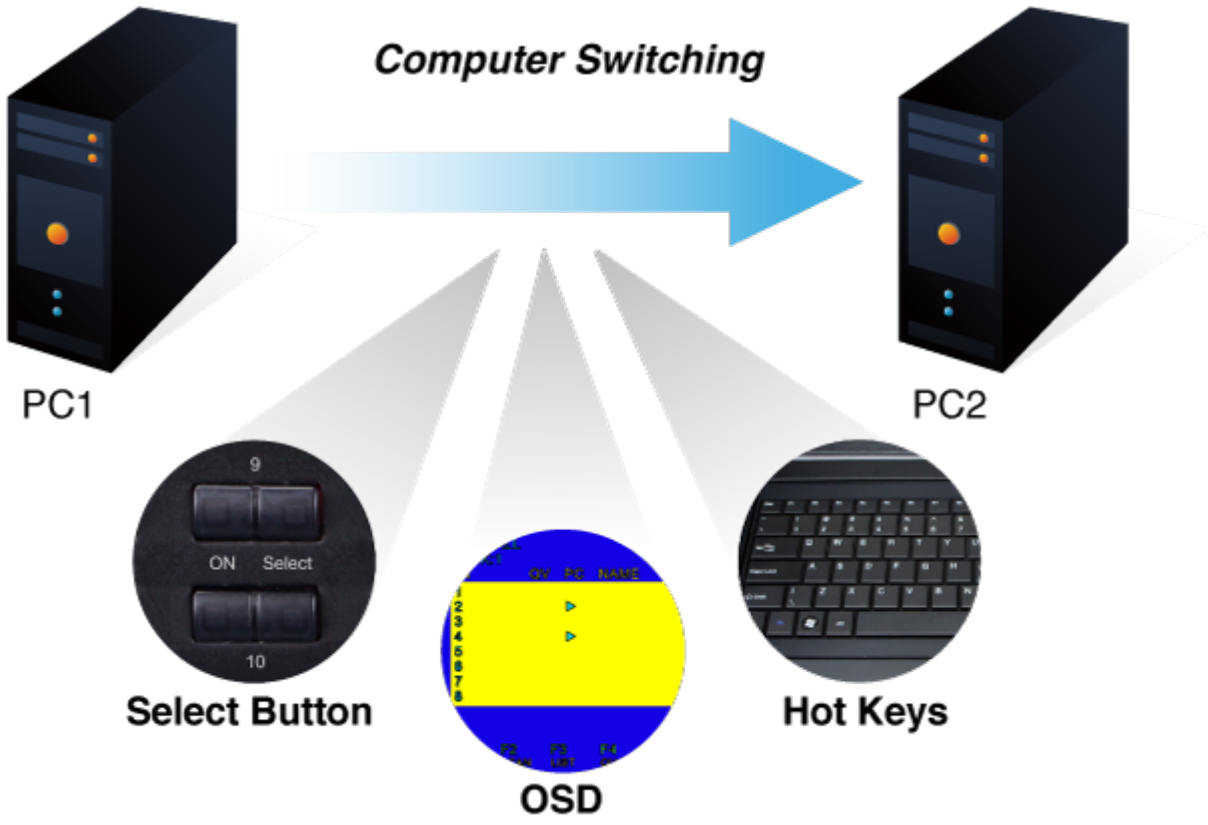

KVM přepínač pro ovládání 8 počítačů z jedné klávesnice, monitoru a myši. On Screen Displej, hot keys, skenovací režim. Je možné kaskádovat až 8 KVM přepínačů a ovládat až 64 počítačů. Součástí balení je propojovací kabel délky 1,8 m.

ZÁKLADNÍ SPECIFIKACE

Porty: 8 x HDB-15, 1 x PS/2 pro klávesnici, 1 x PS/2 pro myš, 1 x VGA HDB-15, 2 x USB typ A

Max. kaskáda: až 8 KVM pro ovládání až 64 PC

Max. rozlišení: 2048 x 1536

Napájení: DC 9 V, 1 A

Provozní teplota: -10 až 50 °C

Rozměry: 432 x 155 x 44 mm, rack 1U

Hmotnost: 2,22 kg

KVM-210-08 Rear Panel

Main Console

KVM-210-08 Rear Panel

F6:SET

OSD ACTIVATING HOTKEY
SWITCH HOTKEY
CHANNEL DISPLAY MODE
CHANNEL DISPLAY DURATION
CHANNEL DISPLAY POSITION
SCAN DURATION
SET PASSWORD