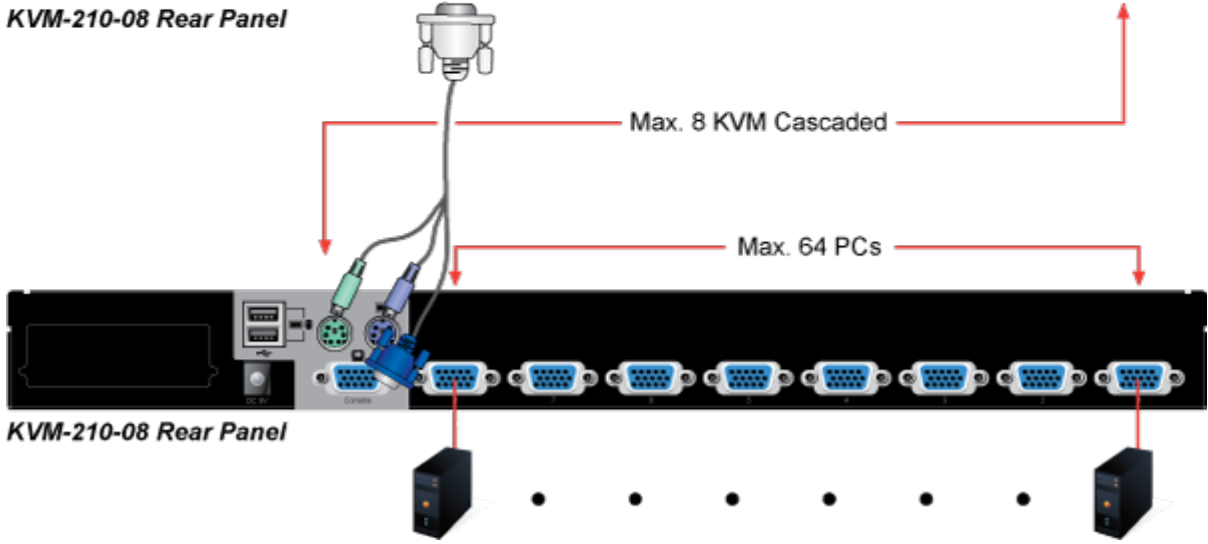

KVM přepínač pro ovládání 8 počítačů z jedné klávesnice, monitoru a myši. On Screen Displej, hot keys, skenovací režim. Je možné kaskádovat až 8 KVM přepínačů a ovládat až 64 počítačů. Součástí balení je propojovací kabel délky 1,8 m.

ZÁKLADNÍ SPECIFIKACE

Porty: 8 x HDB-15, 1 x PS/2 pro klávesnici, 1 x PS/2 pro myš, 1 x VGA HDB-15, 2 x USB typ A

Max. kaskáda: až 8 KVM pro ovládání až 64 PC

Max. rozlišení: 2048 x 1536

Napájení: DC 9 V, 1 A

Provozní teplota: -10 až 50 °C

Rozměry: 432 x 155 x 44 mm, rack 1U

Hmotnost: 2,22 kg

KVM-210-08 Rear Panel

Main Console

KVM-210-08 Rear Panel

F6:SET

OSD ACTIVATING HOTKEY
SWITCH HOTKEY
CHANNEL DISPLAY MODE
CHANNEL DISPLAY DURATION
CHANNEL DISPLAY POSITION
SCAN DURATION
SET PASSWORD