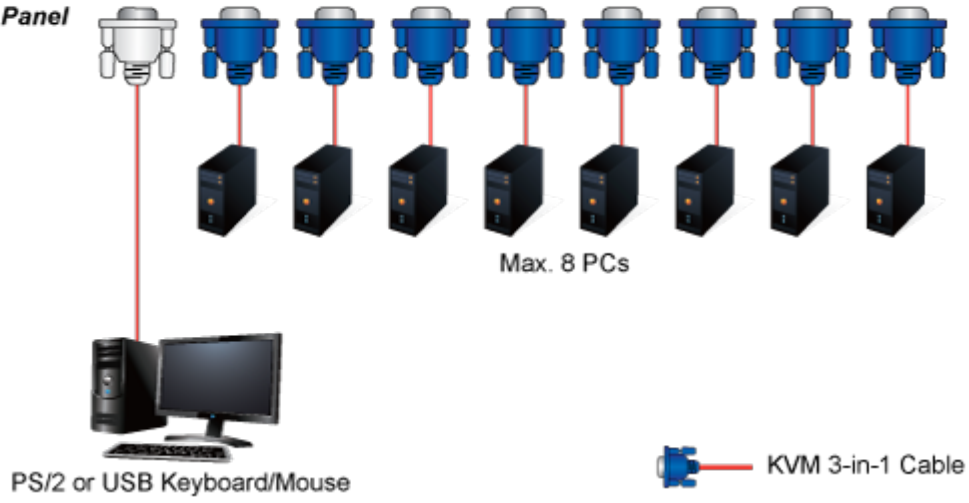

KVM přepínač pro ovládání 8 počítačů z jedné klávesnice, monitoru a myši. On Screen Displej, hot keys, skenovací režim. Je možné kaskádovat až 8 KVM přepínačů a ovládat až 64 počítačů. Součástí balení je propojovací kabel délky 1,8 m.

ZÁKLADNÍ SPECIFIKACE

Porty: 8 x HDB-15, 1 x PS/2 pro klávesnici, 1 x PS/2 pro myš, 1 x VGA HDB-15, 2 x USB typ A

Max. kaskáda: až 8 KVM pro ovládání až 64 PC

Max. rozlišení: 2048 x 1536

Napájení: DC 9 V, 1 A

Provozní teplota: -10 až 50 °C

Rozměry: 432 x 155 x 44 mm, rack 1U

Hmotnost: 2,22 kg

KVM-210-08 Rear Panel

Main Console

KVM-210-08 Rear Panel

F6:SET

OSD ACTIVATING HOTKEY
SWITCH HOTKEY
CHANNEL DISPLAY MODE
CHANNEL DISPLAY DURATION
CHANNEL DISPLAY POSITION
SCAN DURATION
SET PASSWORD