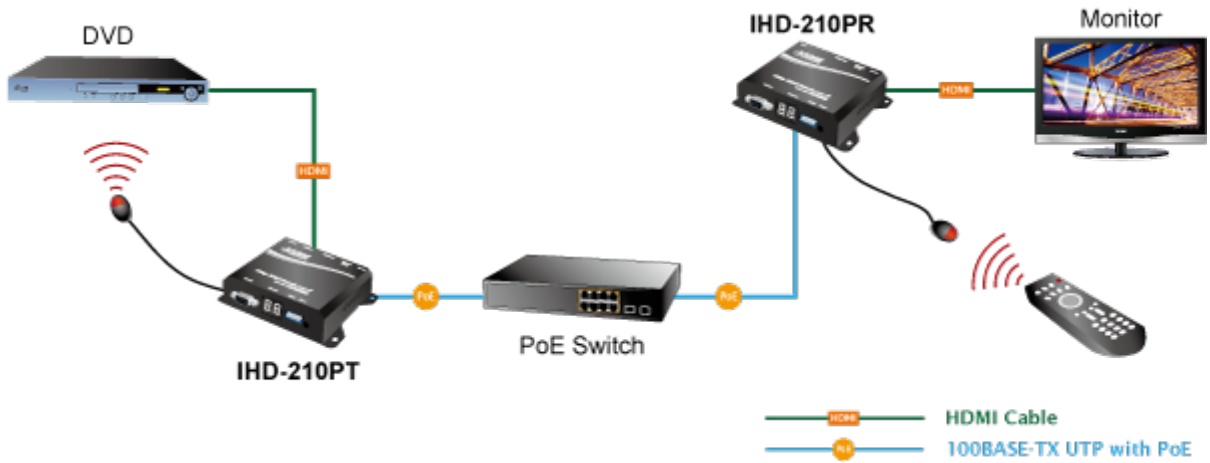

Stav: Nové zboží

Popis

PLANET IHD-210PT

Vysílač distribuce pro extender přes síť LAN (ethernet), podpora rozlišení Full HD, komprese H.264. Přenos 64 nezávislých kanálů. Podpora identifikace EDID a ochrany HDCP. Spojení bod-bod nebo multicast. Správa utilitou, IR vysílač pro ovládání, VESA montáž, napájení PoE nebo adaptérem. Řešení pro IP distribuci video prezentací v prostředí LAN pro účely zobrazení na panelech. Jednotky přenosu podporují několik režimů od spojení vysílač-přijímač po multicast spojení bod vysílač-přijímače v režimech zobrazení pro jednotlivé monitory.

Video obraz lze zabezpečit proti zcizení obsahu metodou EDID, lze řídit kvalitu přenosu a vyhlazení videa pro kvalitní výstup.

A composite image showing a woman sitting at a desk with a computer monitor displaying the Planet logo and 'CHECK-IN'. In the background, there is a modern office or airport check-in area with multiple monitors and Planet IHD-210PT devices. The devices are shown in various orientations, some with arrows pointing to the monitors. The text 'Extend HDMI Digital Video & Audio over Ethernet' is overlaid on the image. Below the image, there are five blue buttons with white text: 'PoE', '1080p', 'IR Extension', 'RS232 Extension', and '64 Channels'.

ZÁKLADNÍ SPECIFIKACE

Vlastnosti:

- LAN port RJ-45, 100Base-TX, standardy: IEEE 802.3, IEEE 802.3u
- HDMI výstup, A typ (samice), slučitelné s HDMI 1.4a
- správa utilitou, přepínání kanálů pomocí DIP přepínače
- identifikace rozlišení dle EDID (Extended display identification data)
- zabezpečení přenosu HDCP (High-bandwidth Digital Content Protection)
- IR senzor na kabelu pro dálkové ovládání zdroje

Provozní teplota: 0~55°C; vlhkost 5-90%

Napájení: externím adaptérem 5 V DC nebo PoE 802.3af/at; příkon <7 W

Rozměry: 130 x 82 x 30 mm

Hmotnost: 290 g

Supports Extended Display Identification Data

Network Configuration