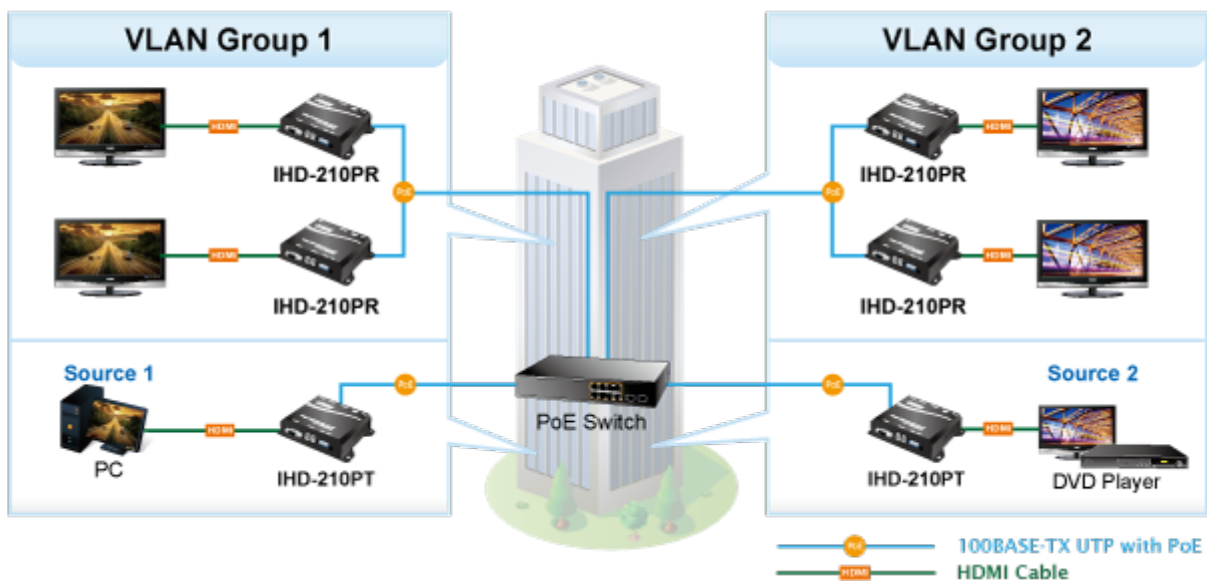

Vysílač distribuce pro extender přes síť LAN (ethernet), podpora rozlišení Full HD, komprese H.264. Přenos 64 nezávislých kanálů. Podpora identifikace EDID a ochrany HDCP. Spojení bod-bod nebo multicast. Správa utilitou, IR vysílač pro ovládání, VESA montáž, napájení PoE nebo adaptérem. Řešení pro IP distribuci video prezentací v prostředí LAN pro účely zobrazení na panelech. Jednotky přenosu podporují několik režimů od spojení vysílač-přijímač po multicast spojení bod vysílač-přijímače v režimech zobrazení pro jednotlivé monitory.

ZÁKLADNÍ SPECIFIKACE

Vlastnosti:

- LAN port RJ-45, 100Base-TX, standardy: IEEE 802.3, IEEE 802.3u
- HDMI výstup, A typ (samice), slučitelné s HDMI 1.4a
- správa utilitou, přepínání kanálů pomocí DIP přepínače
- identifikace rozlišení dle EDID (Extended display identification data)
- zabezpečení přenosu HDCP (High-bandwidth Digital Content Protection)
- IR senzor na kabelu pro dálkové ovládání zdroje

Konektory: 1 x RJ-45, 1 x HDMI výstup, 1 x RS-232, 1 x IR výstup

Podporovaná rozlišení: 1080p, 1080i, 720p, 480p, 480i

Počet jednotek v síti: <64

Komprese: video H.264, audio MPEG-1 (layer II)

Přenosová rychlost jednoho kanálu: <15 Mb/s

Provozní teplota: 0~55°C; vlhkost 5-90%

Napájení: externím adaptérem 5 V DC nebo PoE 802.3af/at; příkon <7 W

Rozměry: 130 x 82 x 30 mm

Hmotnost: 290 g

Supports Extended Display Identification Data

Network Configuration