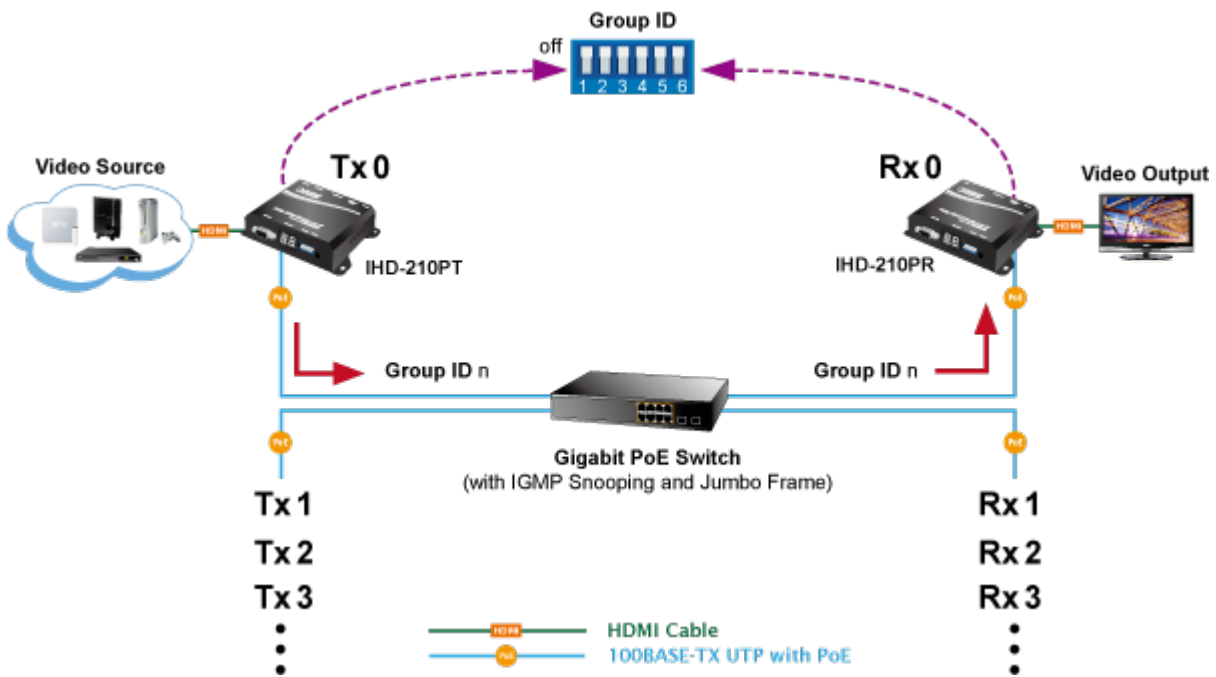

Vysílač distribuce pro extender přes síť LAN (ethernet), podpora rozlišení Full HD, komprese H.264. Přenos 64 nezávislých kanálů. Podpora identifikace EDID a ochrany HDCP. Spojení bod-bod nebo multicast. Správa utilitou, IR vysílač pro ovládání, VESA montáž, napájení PoE nebo adaptérem. Řešení pro IP distribuci video prezentací v prostředí LAN pro účely zobrazení na panelech. Jednotky přenosu podporují několik režimů od spojení vysílač-přijímač po multicast spojení bod vysílač-přijímače v režimech zobrazení pro jednotlivé monitory.

ZÁKLADNÍ SPECIFIKACE

Vlastnosti:

- LAN port RJ-45, 100Base-TX, standardy: IEEE 802.3, IEEE 802.3u
- HDMI výstup, A typ (samice), slučitelné s HDMI 1.4a
- správa utilitou, přepínání kanálů pomocí DIP přepínače
- identifikace rozlišení dle EDID (Extended display identification data)
- zabezpečení přenosu HDCP (High-bandwidth Digital Content Protection)
- IR senzor na kabelu pro dálkové ovládání zdroje

Konektory: 1 x RJ-45, 1 x HDMI výstup, 1 x RS-232, 1 x IR výstup

Podporovaná rozlišení: 1080p, 1080i, 720p, 480p, 480i

Počet jednotek v síti: <64

Komprese: video H.264, audio MPEG-1 (layer II)

Přenosová rychlost jednoho kanálu: <15 Mb/s

Provozní teplota: 0~55°C; vlhkost 5-90%

Napájení: externím adaptérem 5 V DC nebo PoE 802.3af/at; příkon <7 W

Rozměry: 130 x 82 x 30 mm

Hmotnost: 290 g

Supports Extended Display Identification Data

Network Configuration