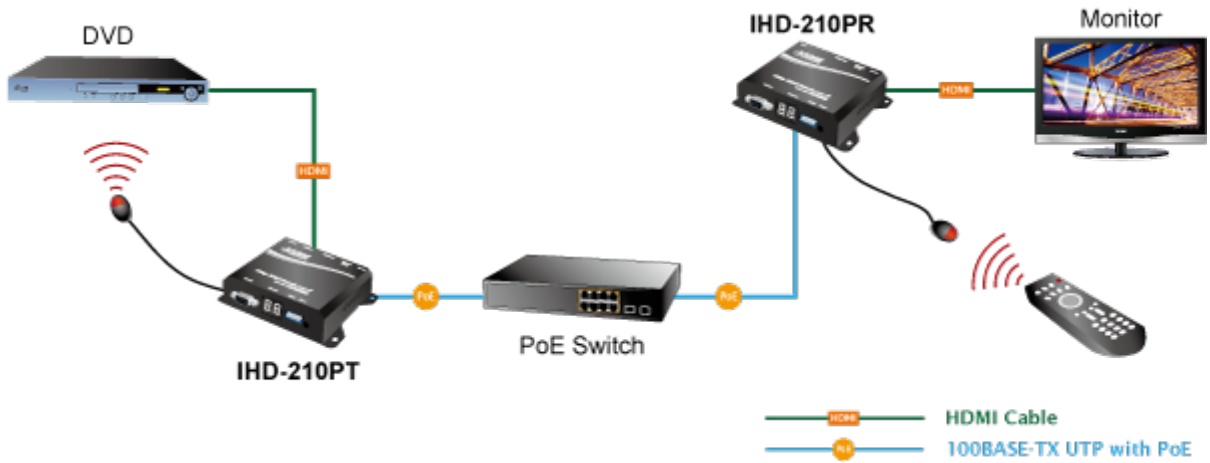

Vysílač distribuce pro extender přes síť LAN (ethernet), podpora rozlišení Full HD, komprese H.264. Přenos 64 nezávislých kanálů. Podpora identifikace EDID a ochrany HDCP. Spojení bod-bod nebo multicast. Správa utilitou, IR vysílač pro ovládání, VESA montáž, napájení PoE nebo adaptérem. Řešení pro IP distribuci video prezentací v prostředí LAN pro účely zobrazení na panelech. Jednotky přenosu podporují několik režimů od spojení vysílač-přijímač po multicast spojení bod vysílač-přijímače v režimech zobrazení pro jednotlivé monitory.

Video obraz lze zabezpečit proti zcizení obsahu metodou EDID, lze řídit kvalitu přenosu a vyhlazení videa pro kvalitní výstup.

An advertisement for the Planet IHD-210PT extender. It shows a woman sitting at a desk with a computer monitor displaying the Planet logo and 'CHECK-IN'. In the background, there is a control room with multiple monitors, each displaying the Planet logo and 'CHECK-IN'. Several Planet IHD-210PT and IHD-210PR units are shown floating in the air, connected to the monitors. The text 'Extend HDMI Digital Video & Audio over Ethernet' is written at the bottom left. At the bottom right, there are five blue buttons with white text: 'PoE', '1080p', 'IR Extension', 'RS232 Extension', and '64 Channels'.

ZÁKLADNÍ SPECIFIKACE

Vlastnosti:

- LAN port RJ-45, 100Base-TX, standardy: IEEE 802.3, IEEE 802.3u
- HDMI výstup, A typ (samice), slučitelné s HDMI 1.4a
- správa utilitou, přepínání kanálů pomocí DIP přepínače
- identifikace rozlišení dle EDID (Extended display identification data)
- zabezpečení přenosu HDCP (High-bandwidth Digital Content Protection)
- IR senzor na kabelu pro dálkové ovládání zdroje

Provozní teplota: 0~55°C; vlhkost 5-90%

Napájení: externím adaptérem 5 V DC nebo PoE 802.3af/at; příkon <7 W

Rozměry: 130 x 82 x 30 mm

Hmotnost: 290 g

Supports Extended Display Identification Data

Network Configuration