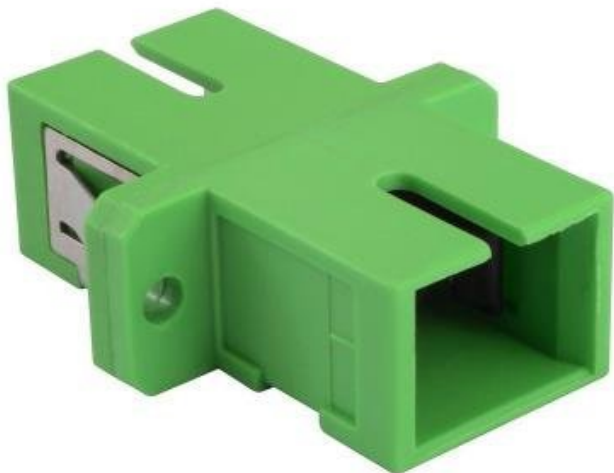

XTENDLAN ADR-SCS2SCS-SM-APC SPOJKA

| | |
|--------------|---|
| Cena celkem: | 13 Kč (bez DPH: 11 Kč) |
| Běžná cena: | 15 Kč |
| Ušetříte: | 1 Kč |
| Kód zboží: | NETXTE1755 |
| Part No.: | ADR-SCS2SCS-SM-APC |
| Záruka: | 26 měs. |
| Stav: | Nové zboží |

Popis

XtendLan ADR-SCS2SCS-SM-APC spojka

Adaptér SC pro instalaci do optického rozvaděče. Instaluje se **do otvorů pro SC/LC/FC konektory**. Vhodné pro singlemode i multimode vlákna, avšak **pro orientaci obsluhy je zelená barva určena pro singlemode konektory s broušením APC**.

ZÁKLADNÍ SPECIFIKACE

Typ vlákna: singlemode

Technologie sítě: simplex

Konektory: SC (F) / SC (F)

Typ broušení: APC

Použití: průchodka do optických van, spojka optických kabelů, komponenta pro TANGO zásuvku

Jednotlivé prvky/komponenty pro TANGO zásuvku:

1. **Keystone držák (NETXTE1885)**
2. **SC-SC simplex adapter SM, zelený (NETXTE1755)**
3. **SC-SC simplex adapter SM, modrý (NETXTE1288)**
4. **Kryt, pro zásuvku TANGO, bílý (NETXTE3473)**
5. **TANGO nosná maska 1× data (NETXTE1568)**
6. **TANGO nosná maska 2× data (NETXTE3472)**
7. **Rámeček, pro zásuvku TANGO (NETXTE3474)**