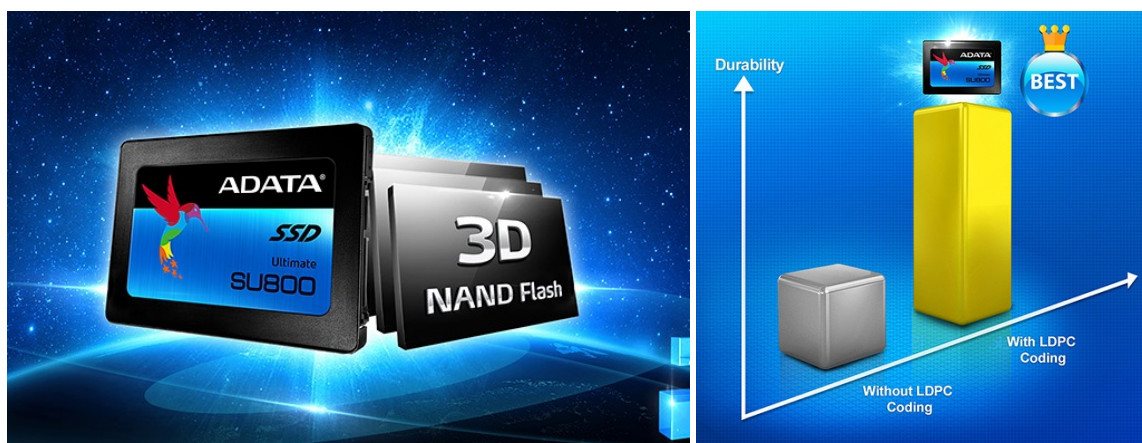

ADATA SU800 1TB

Cena celkem:	4 097 Kč (bez DPH: 3 386 Kč)
Běžná cena:	4 507 Kč
Ušetříte:	410 Kč
Kód zboží:	SSDADT1007
Part No.:	ASU800SS-1TT-C
Záruka:	36 měs.
Stav:	Nové zboží

Popis

ADATA SU800 - povolený rychlostní doping pro vaše PC či notebook

SSD disk ADATA SU800 s kapacitou **1 TB** pro zvýšení výkonu a rychlosti vašeho zařízení. I starší herní notebooky nebo pracovní stanice dostanou nový impulz a chuť pracovat naplno díky řadě moderních technologií. Disk využívá nové generace **paměti 3D NAND Flash** a přináší vyšší hustotu ukládání dat, lepší energetickou optimalizaci a stabilitu při jakékoli činnosti. Ideální komponent pro vaše PC nebo notebook, který dosahuje enormní rychlosti zápisu i čtení. **SU800** se vyznačuje **vysokou spolehlivostí a dlouhou životností**.

Díky **vysoké TBW** můžete v rámci životnosti opakovaně zaplnit celou paměť. Rychlé zpracování požadavků a procesů zvládá SSD jednotka bravurně díky **inteligentnímu SLC** ukládání do mezipaměti. Skvěle se tak hodí pro plnění pokročilých pracovních úkolů nebo činnost s náročnými aplikacemi. Nechybí ani **pokročilý LDPC ECC engine**, který efektivně zabraňuje masivnímu kupení chybových dat a prodlužuje životnost celého disku, což také zvyšuje ochranu proti ztrátě cenných dat.

ADATA SU800 1 TB

SSD disk ADATA je založen na technologii **3D NAND Flash**, která poskytuje vyšší hustotu, efektivitu a spolehlivost než tradiční 2D NAND. Zahrnuje inteligentní ukládání do mezipaměti SLC a vyrovnávací paměť DRAM, která ještě více zvyšuje rychlost čtení a zápisu. Ta činí **560 MB/s** v případě čtení a **520 MB/s** v případě zápisu na disk. Kapacita SSD disku je **1 TB**.