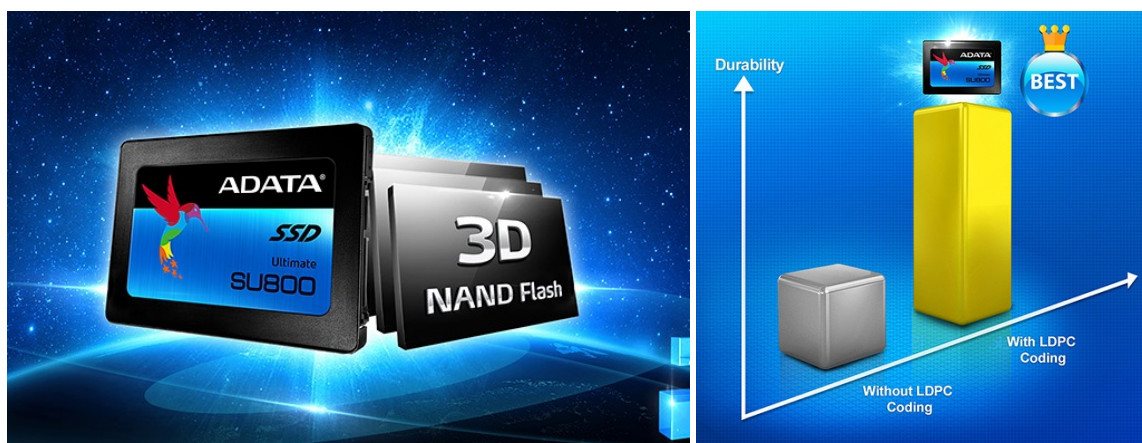

Stav: Nové zboží

Popis

ADATA SU800 - povolený rychlostní doping pro vaše PC či notebook

SSD disk ADATA SU800 s kapacitou **256 GB** pro zvýšení výkonu a rychlosti vašeho zařízení. I starší herní notebooky nebo pracovní stanice dostanou nový impulz a chuť pracovat naplno díky řadě moderních technologií. Disk využívá nové generace **paměti 3D NAND Flash** a přináší vyšší hustotu ukládání dat, lepší energetickou optimalizaci a stabilitu při jakékoli činnosti. Ideální komponent pro vaše PC nebo notebook, který dosahuje enormní rychlosti zápisu i čtení. **SU800** se vyznačuje **vysokou spolehlivostí a dlouhou životností**.

Díky **vysoké TBW** můžete v rámci životnosti opakovaně zaplnit celou paměť. Rychlé zpracování požadavků a procesů zvládá SSD jednotka bravurně díky **inteligentnímu SLC** ukládání do mezipaměti. Skvěle se tak hodí pro plnění pokročilých pracovních úkolů nebo činnost s náročnými aplikacemi. Nechybí ani **pokročilý LDPC ECC engine**, který efektivně zabraňuje masivnímu kupení chybových dat a prodlužuje životnost celého disku, což také zvyšuje ochranu proti ztrátě cenných dat.

ADATA SU800 256 GB

SSD disk ADATA je založen na technologii **3D NAND Flash**, která poskytuje vyšší hustotu, efektivitu a spolehlivost než tradiční 2D NAND. Zahrnuje inteligentní ukládání do mezipaměti SLC a vyrovnávací paměť DRAM, která ještě více zvyšuje rychlost čtení a zápisu. Ta činí **560 MB/s** v případě čtení a **520 MB/s** v případě zápisu na disk. Kapacita SSD disku je **256 GB**.