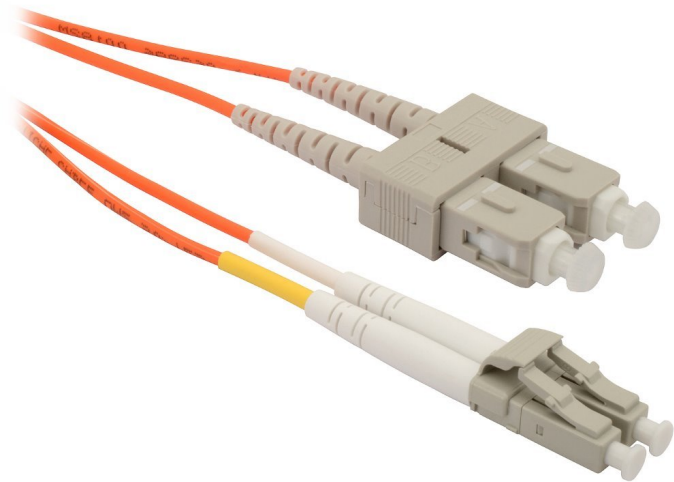

SOLARIX PATCH KABEL LC/SC 50/125 1M

Cena celkem:	142 Kč
	(bez DPH: 117 Kč)
Běžná cena:	156 Kč
Ušetříte:	14 Kč
Kód zboží:	NOISOL1004
Part No.:	70232115
Záruka:	24 měs.
Stav:	Nové zboží

Popis

Solarix LC/SC 50/125 1m

Optické patch kabely jsou propojovací kabely určeny pro připojení aktivního zařízení k pasivnímu (optický rozváděč, optická vana), nebo jako propojení aktivních zařízení, popřípadě pasivních.

ZÁKLADNÍ SPECIFIKACE

Konektor 1: LC

Konektor 2: SC

Typ vlákna: 50/125 μ m

Délka: 1 m