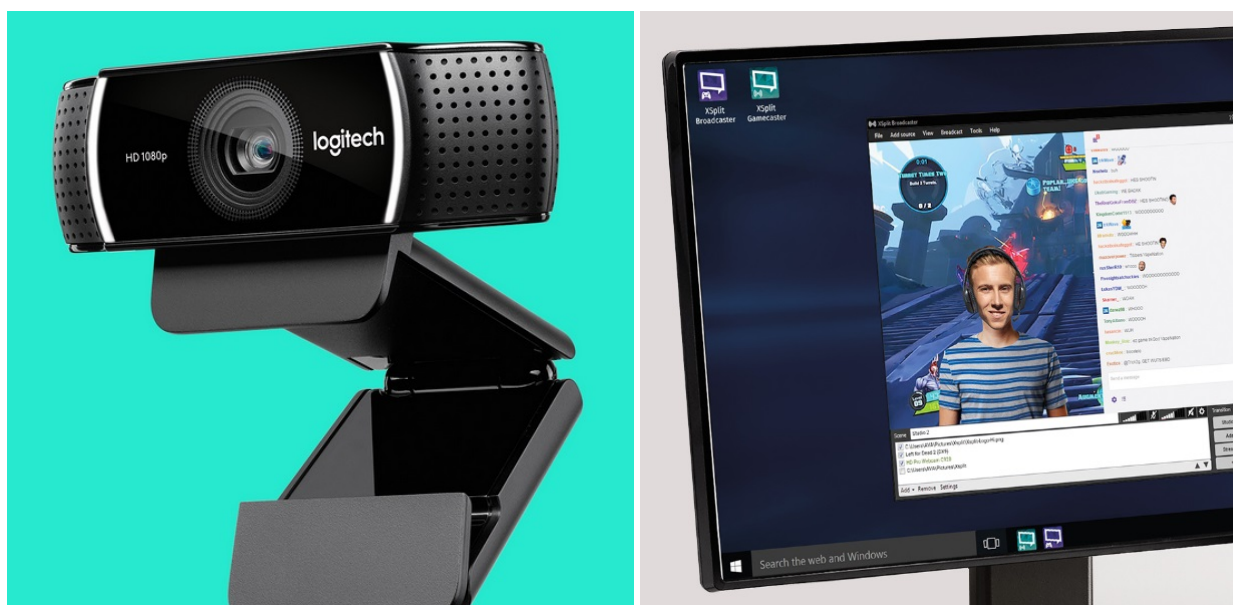

Petr Hlavinka (eshop.phcomp.cz)

phcomp@phcomp.cz

+420 728 871 498

14.04.26 19:10:30

WEBKAMERA LOGITECH C922 PRO STREAM

Cena celkem:	2 082 Kč (bez DPH: 1 720 Kč)
Běžná cena:	2 290 Kč
Ušetříte:	208 Kč
Kód zboží:	KAML6607
Part No.:	960-001088
Záruka:	24 měs.
Stav:	Nové zboží

Popis

LOGITECH C922 Pro Stream - konference i živé nahrávání ve vysoké kvalitě

Webová kamera **LOGITECH C922 Pro Stream**, se kterou pořídíte **realistická videa nebo obrázky** v HD rozlišení 1080p. Díky kvalitě záznamu je webkamera vhodná pro **videokonference a on-line komunikaci** po síti. K dispozici je navíc **dvojice mikrofonů**, které jsou záměrně umístěny po obou stranách a optimálně tak podporují **čistý a jasný zvuk** během hovorů či natáčení videa.

Webkamera **LOGITECH C922 Pro Stream** disponují funkcí **automatické korekce obrazu**. Díky tomu se můžete spolehnout na kvalitní a ostré videozáznamy i za zhoršených světelných podmínek. Díky **USB rozhraní** je webkamera rychle a jednoduše připravena do akce. **Funkce pro přepínání pozadí** je ideální pro tvůrce videí, která mají za úkol vtáhnout diváků přímo do děje. S pomocí živých obrázků vytvoříte originální vizuální scénérie pro vaše vysílání.

Logitech C922 Pro Stream

Webová kamera Logitech C922 přenáší a nahrává ostrá, realistická videa v **rozišení HD 1080p**. Pokročilá technologie komprese **H.264** zajistí rychlejší a plynulejší odesílání. **Dva všesměrové mikrofony** zajišťují čistý přenos bez výpadků. Součástí balení je plně nastavitelný **stolní stativ** s naklápěcím stojanem. Dále je také k dispozici **bezplatná 3měsíční licence XSplit**, díky které získáte kompletní přístup k pokročilým funkcím XSplit Broadcaster i XSplit Gamecaster.