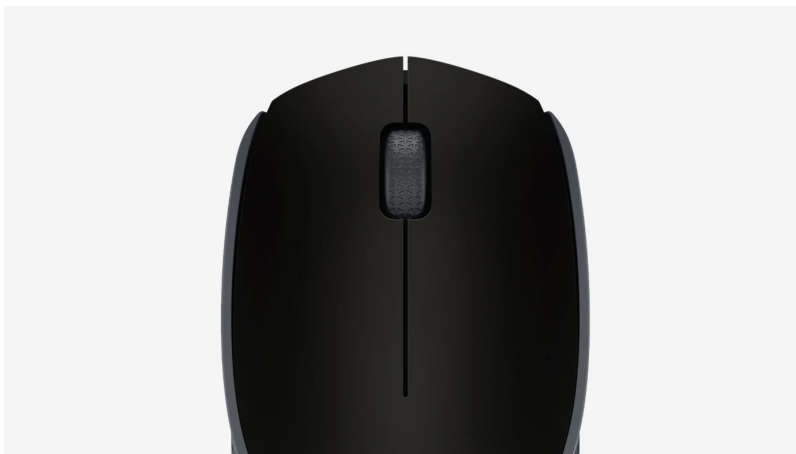

Logitech M171

Tvar myši **podpírá vaši ruku** a umožňuje tak i dlouhodobou práci. Díky tvaru vhodnému pro obě ruce a **možnosti změnit přiřazení funkcí pravého a levého tlačítka** představuje myš ideální nástroj pro praváky i leváky. Přijímač stačí zapojit do USB portu a ihned můžete myš začít používat.

ZÁKLADNÍ SPECIFIKACE

Typ myši: optická

Rozhraní: 2,4 GHz (USB adaptér)

Počet tlačítek: 3

Rozlišení: 1000 dpi

Dosah: 10 m

Rozměry: 97,7 x 61,5 x 35,2 mm

Hmotnost: 70,5 g

Barva: černá