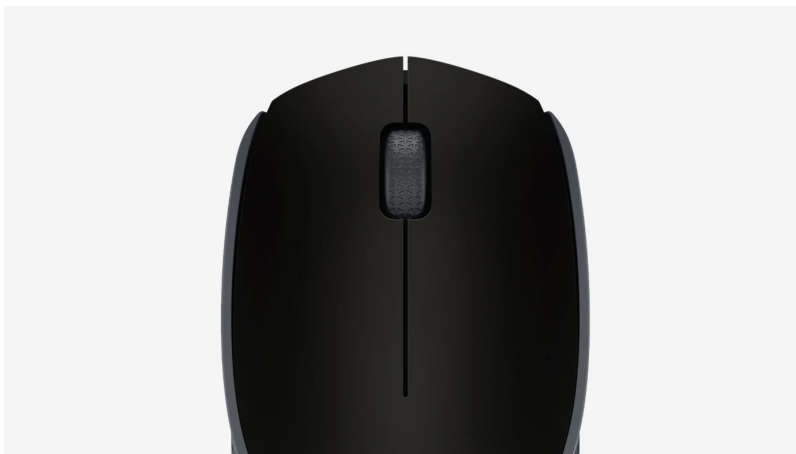

Popis

Logitech M171 - bezdrátová myš do kanceláře, na doma i cesty

Bezdrátová myš Logitech M171 je připravena splnit vaše rozkazy během okamžiku. Kompaktní rozměry myši jsou vhodné pro přenášení v tašce nebo batohu a využití na malém stole a omezeném prostoru. Design myši podporuje **uchopení levou i pravou rukou**. Bezdrátové připojení pomocí **USB přijímače** zajišťuje volnost pohybu a rychlé připojení **Plug & Play**, takže s ním okamžitě můžete začít pracovat. **Myš Logitech M171** podporuje snadné ovládání aplikací a procházení dokumentů po jednotlivých řádcích díky řízenému posuvu. **Optický snímač s rozlišením 1000 dpi** plynule a přesně reaguje na každý pohyb.

Logitech M171

Tvar myši **podpírá vaši ruku** a umožňuje tak i dlouhodobou práci. Díky tvaru vhodnému pro obě ruce a **možnosti změnit přiřazení funkcí pravého a levého tlačítka** představuje myš ideální nástroj pro praváky i leváky. Přijímač stačí zapojit do USB portu a ihned můžete myš začít používat.

ZÁKLADNÍ SPECIFIKACE

Typ myši: optická

Rozhraní: 2,4 GHz (USB adaptér)

Počet tlačítek: 3

Rozlišení: 1000 dpi

Dosah: 10 m

Rozměry: 97,7 x 61,5 x 35,2 mm

Hmotnost: 70,5 g

Barva: černá