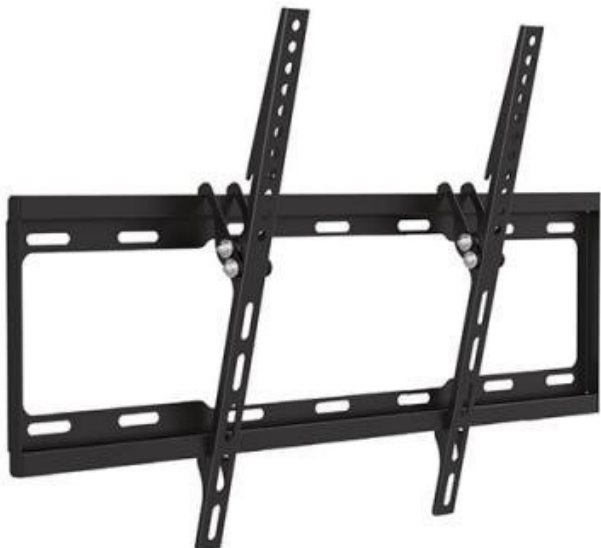

SUNNE BY ELITE SCREENS 37-70-EF NA ZEĎ

Cena celkem:

716 Kč
(bez DPH: 592 Kč)

Běžná cena:

787 Kč

Ušetříte:

72 Kč

Kód zboží:

TELSUN0034

Part No.:

37-70-ET

Záruka:

24 měs.

Stav:

Nové zboží

Popis

Sunne by Elite Screens 37-70-ET

Držák na zeď pro montáž monitorů a televizí s úhlopříčkou **37" - 70"**. Možný náklon 14°. Maximální zatížení tohoto držáku je **35 kg**.

ZÁKLADNÍ SPECIFIKACE

Velikost obrazovky: 37" - 70"

Vzdálenost TV od zdi: 25 mm

Maximální nosnost: 35 kg

Max. VESA: 600 x 400

Barva: černá