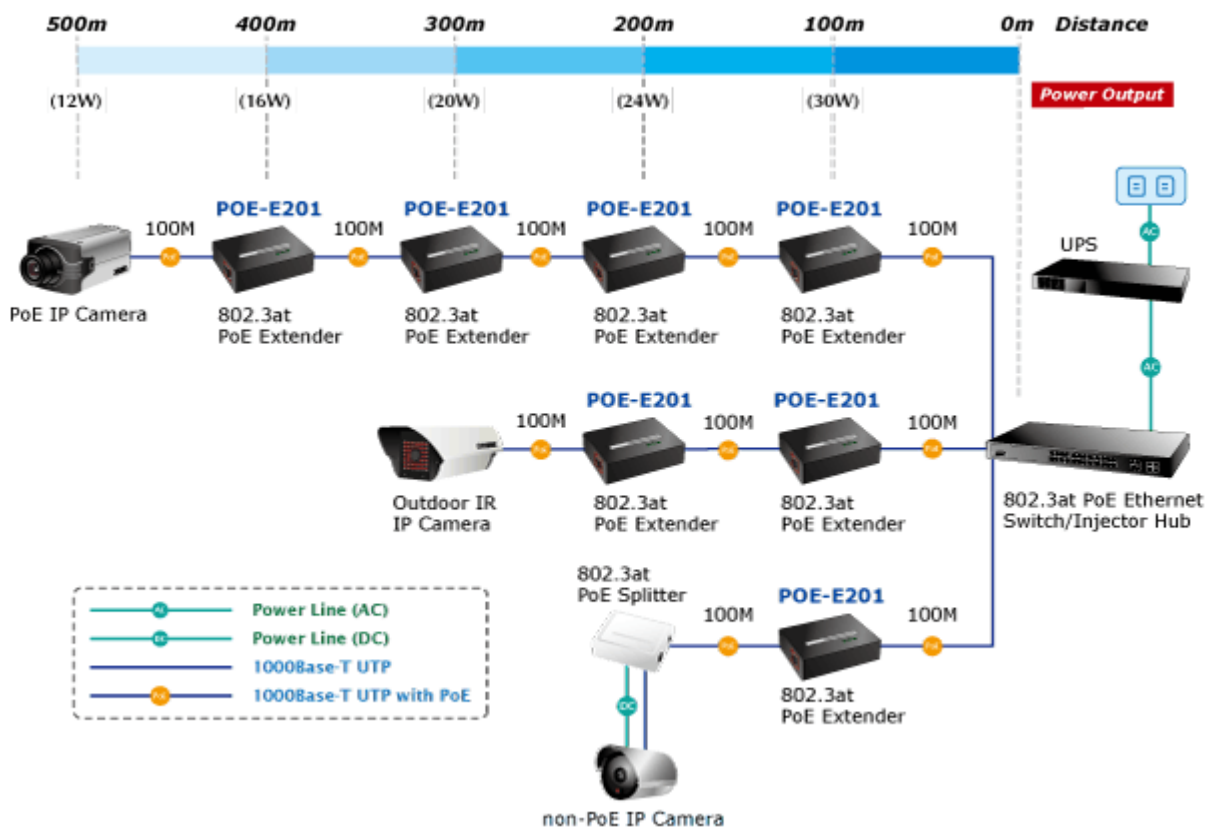

[Vlastnosti](#)

[Manuál](#)

[Ostatní download](#)