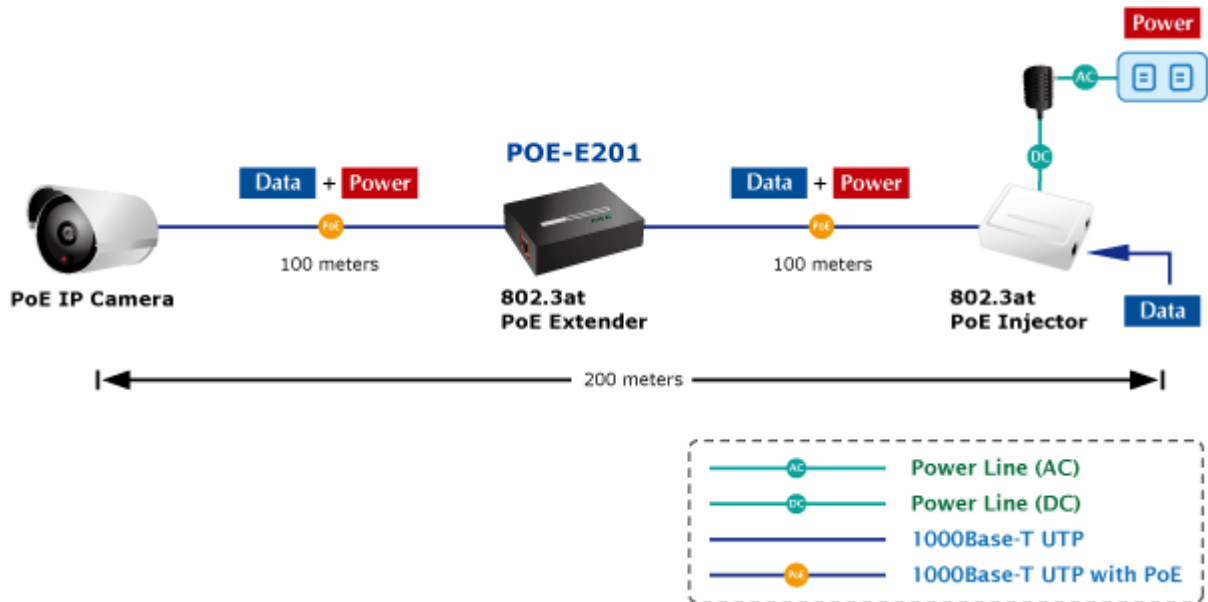

[Vlastnosti](#)

[Manuál](#)

[Ostatní download](#)