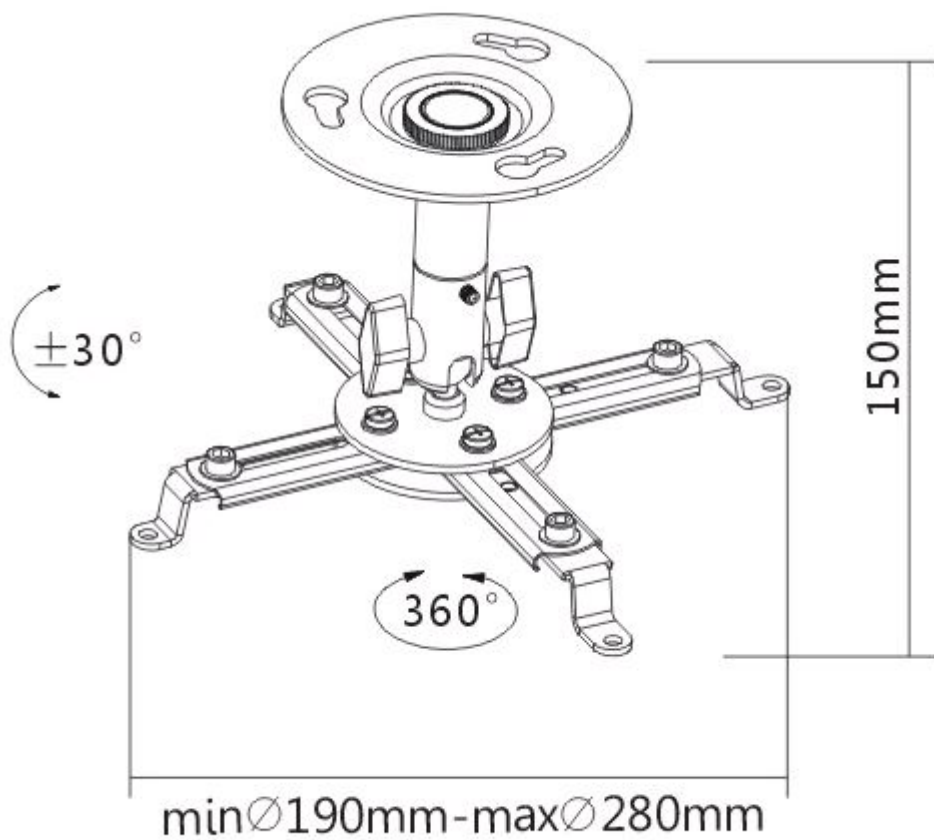

Petr Hlavinka (eshop.phcomp.cz)

phcomp@phcomp.cz

+420 728 871 498

07.04.26 20:34:57

SUNNE BY ELITE SCREEN PRO10S

Cena celkem:	1 006 Kč (bez DPH: 832 Kč)
Běžná cena:	1 107 Kč
Ušetříte:	101 Kč
Kód zboží:	PROA97003
Part No.:	PRO10S
Záruka:	24 měs.
Stav:	Nové zboží

Popis

Sunne by Elite Screens PRO10S

Držák na strop pro projektory. Maximální zatížení tohoto držáku je **10 kg**. Držák nabízí naklonění 30° a otočení 360°.

ZÁKLADNÍ SPECIFIKACE

Max. zatížení: 10 kg

Vzdálenost od stropu: 150 mm

Materiál: ocel

Barva: stříbrná

 [Informační list](#)