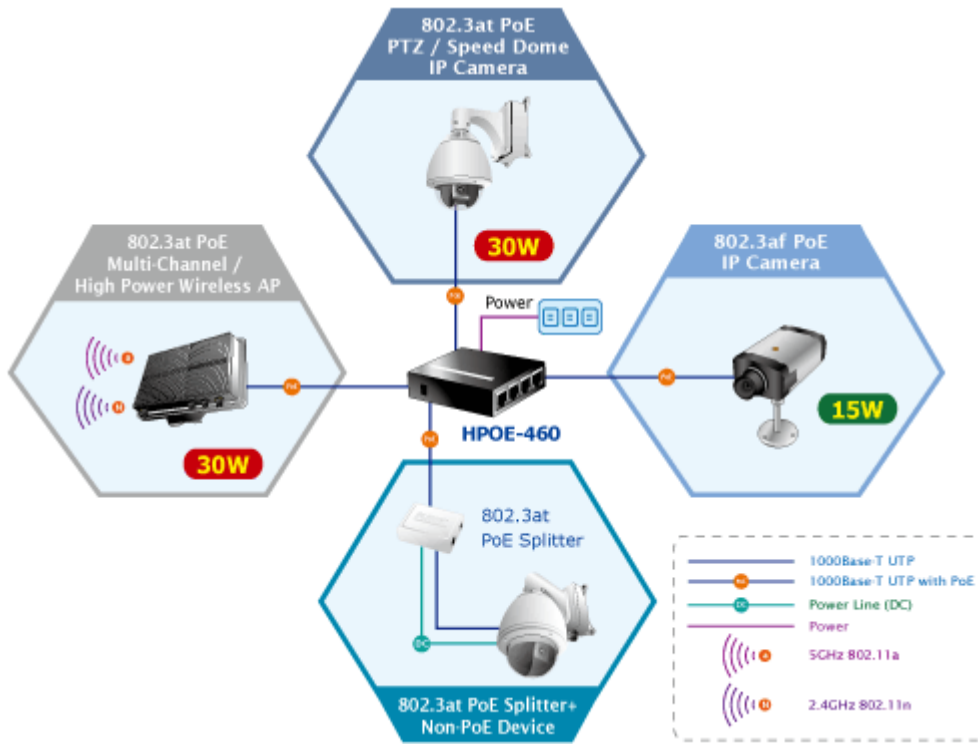

PLANET HPOE-460

Cena celkem:	3 425 Kč
	(bez DPH: 2 830 Kč)
Běžná cena:	3 767 Kč
Ušetříte:	342 Kč
Kód zboží:	NAOPNT100002
Part No.:	HPOE-460
Záruka:	38 měs.
Stav:	Nové zboží

Popis

PLANET HPOE-460

PoE 4portový injektor pro napájení po Ethernetovém kabelu. Standard IEEE 802.3af, Mid-Span, napájecí výkon 120 W. 4 porty data-in, 4 porty data+power out. Napájení DC 52-56 V.

PoE (power over ethernet) Injektor HUB pro napájení zařízení po ethernetu podle IEEE 802.3af a vícepříkonových zařízení IEEE 802.3at. Je navržen pro napájení zařízení jako jsou PTZ nebo Speedome IP kamery nebo WiFi přístupové body. K dispozici jsou celkem 4 porty s celkovým výstupním výkonem 120 W, injektor je průchozí, napájení přidružuje na již stávající ethernet Cat5/5e/6 vedení.

Pokud koncové zařízení nepodporuje IEEE802.3at budete potřebovat POE-161S, které pro danou kabelovou trasu napájení pro vzdálené zařízení poskytne.

ZÁKLADNÍ SPECIFIKACE

Rozhraní: 8× RJ-45 10/100/1000 Mbps : 4× Data input, 4× Data + Power output

Celkový napájecí výkon: do 120 W, IEEE 802.3af, IEEE 802.3at

Zatížitelnost portu: až 30,8 W

Napájení: DC 52-56 V

Provozní teplota: 0 až 50 °C

Rozměry: 97 × 70 × 26 mm

Hmotnost: 220 g

[Manuál](#)

[Ostatní download](#)