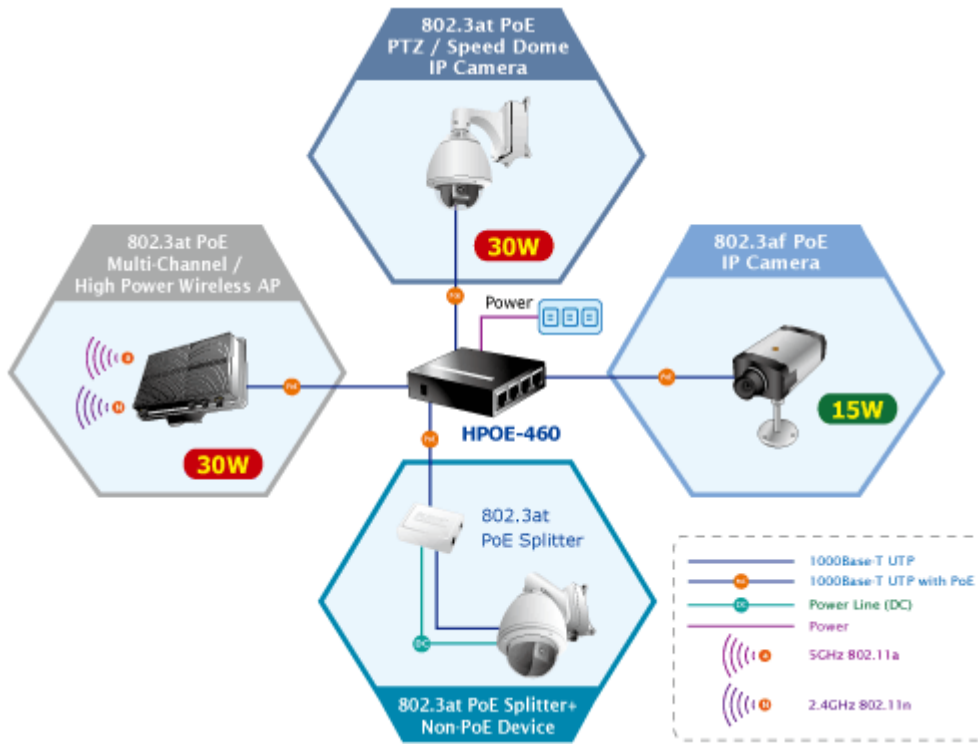

POE INJEKTOR PLANET HPOE-460

Cena celkem:	3 330 Kč
	(bez DPH: 2 752 Kč)
Běžná cena:	3 663 Kč
Ušetříte:	333 Kč
Kód zboží:	NAOPNT100002
Part No.:	HPOE-460
Záruka:	38 měs.
Stav:	Nové zboží

Popis

PLANET HPOE-460

PoE 4portový injektor pro napájení po Ethernetovém kabelu. Standard IEEE 802.3af, Mid-Span, napájecí výkon 120W. 4 porty data-in, 4 porty data+power out. Napájení DC 52~56V.

PoE (power over ethernet) Injektor HUB pro napájení zařízení po ethernetu podle IEEE 802.3af a vícepříkonových zařízení IEEE 802.3at. Je navržen pro napájení zařízení jako jsou PTZ nebo Speedome IP kamery nebo WiFi přístupové body. K dispozici jsou celkem 4 porty s celkovým výstupním výkonem 120W, injektor je průchozí, napájení přidružuje na již stávající ethernet Cat5/5e/6 vedení.

Pokud koncové zařízení nepodporuje IEEE802.3at budete potřebovat POE-161S, které pro danou kabelovou trasu napájení pro vzdálené zařízení poskytne.

ZÁKLADNÍ SPECIFIKACE

Rozhraní: 8 x RJ-45 10/100/1000 Mbps : 4 x Data input, 4 x Data + Power output

Celkový napájecí výkon: do 120 W, IEEE 802.3af, IEEE 802.3at

Zatížitelnost portu: až 30,8 W

Napájení: DC 52 - 56 V

Provozní teplota: 0 až 50°C

Rozměry: 97 x 70 x 26 mm

Hmotnost: 220 g

[Manuál](#)

[Ostatní download](#)